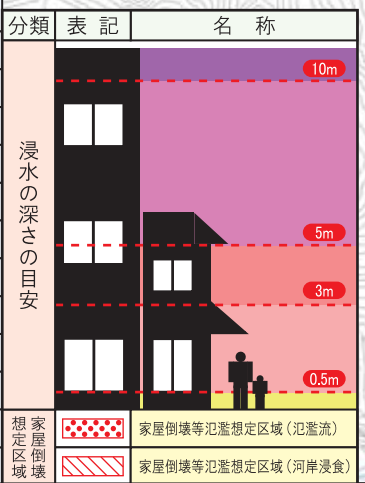

4 ハザードマップ

② 南部区・大塩区・内船上区・内船中区・内船下区

4 ハザードマップ

② 南部区・大塩区・内船上区・内船中区・内船下区