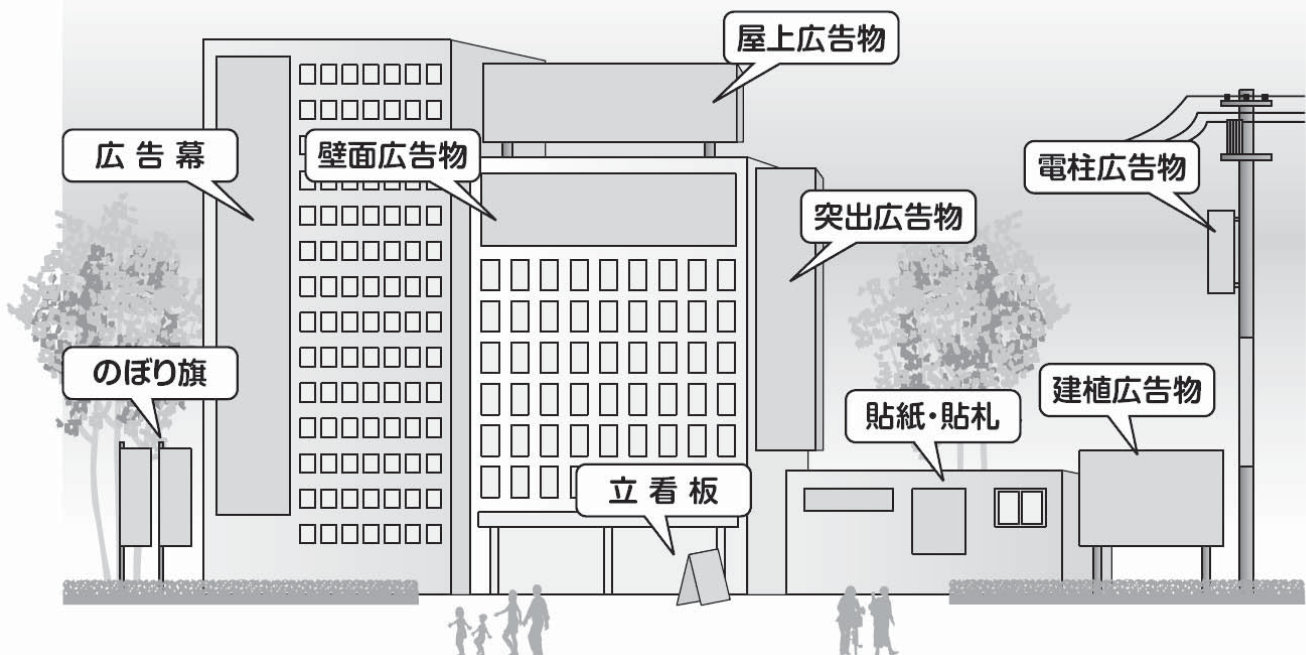

広告主の皆さん
ご存じですか？

山 梨 県

屋外広告物のルール

- 種類や大きさ等により許可申請が必要です
- 設置できない場所や地域があります
- 地域によって色の明るさや鮮やかさに制限があります
- 他人に依頼する場合、県の登録業者以外は設置できません etc
  業者に設置を依頼する際、次のことをたずねてみてください

山梨県または甲府市*に登録してある業者さん？
うちの看板はルールにあってるの？

※甲府市内に設置する場合、甲府市条例（ルール）が適用されます

ルールを守ってより良い広告物をつくきましょう！

詳しくは山梨県のホームページをご覧ください

山梨県 屋外広告物の設置

検索

お問合せ
山梨県 峡南建設事務所 都市計画担当
☎ 055-240-4120