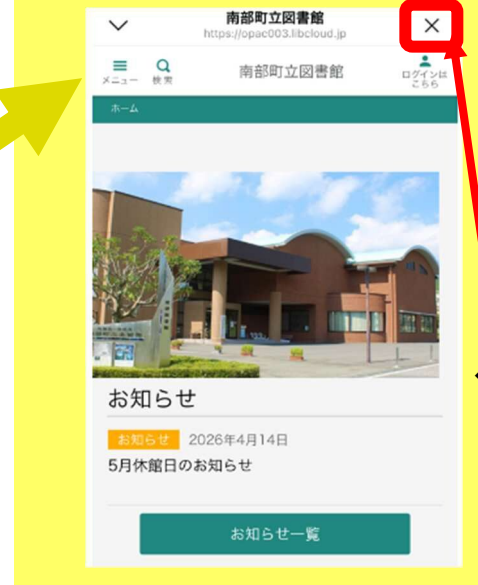

読み終わった日を入力してください。

日付を選択

読書記録を登録しました。メニューの「確認」で振り返ることができます。

南部町 LINE 公式アカウント

読書記録確認

「選択」をタップすると読んだ本の名前の一覧が表示されます。一覧で本を選択して「確定」をタップすると、感想や著者名が表示されます。終了する場合は、「中止」をタップしてください。

選択

絞り込み

暇と退屈の倫理学

考える技術・書く技術

君たちはどう生きるか

夢をかなえるゾウ

確定

わたしの読書記録

▼本の名前
暇と退屈の倫理学

▼投稿者名
国分 功一郎

▼感想・メモ
暇と退屈と向き合う方法は物を楽しむこと。やることなく暇な時こそ、読みたいと思った本や行きたい場所など、目の前のものに意識を向けて楽しむことが重要である。

▼読了日
2026-05-13

中止 暇と退屈の倫理学

◆読書記録で登録した本の名前が一覧表示されます。選択すると、詳細情報を見られます。

蔵書検索・予約

◆インターネットから蔵書検索や予約ができます。

◆表示を終了

図書館利用カレンダー確認