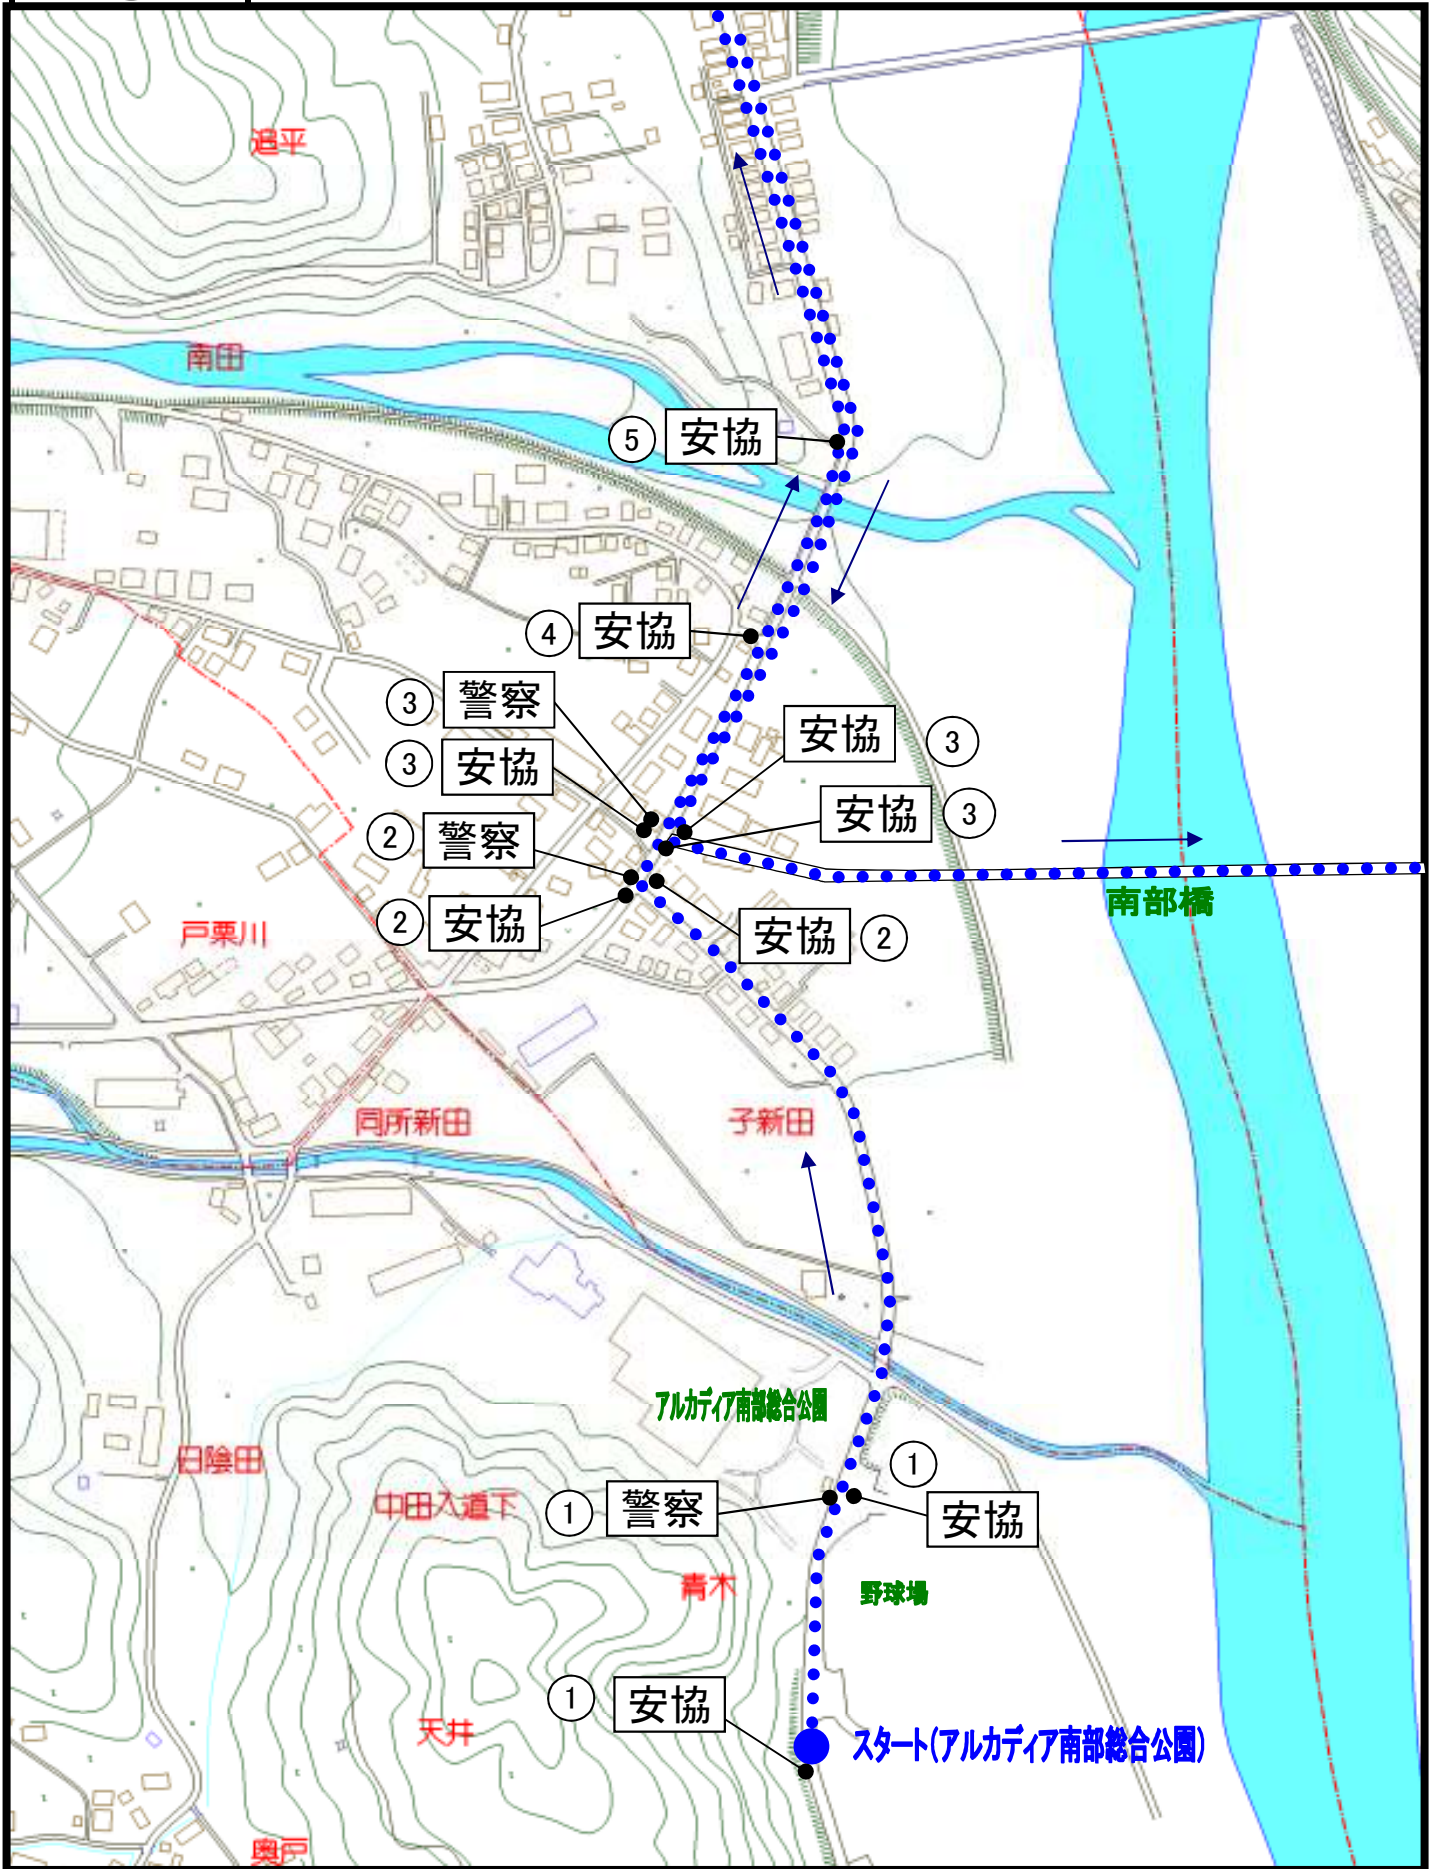

①

アルカディア～旧南部橋西交差点

◇町道楮根南部線交通規制

時間: 駅伝大会当日の午前10時00分から午前10時20分まで

区間: 楮根入口からアルカディア野球場まで

②

(旧)南部橋西交差点～南部医療センター

③

(新)南部橋～南部教習所

④

南部教習所～寄畑手前カーブ入口

⑤

寄畑手前カーブ入口～寄畑先退避所

⑥

寄畑先退避所～富栄橋

7

富栄橋～富河駐在所

8

富河駐在所～富沢図書館

⑨

南部町役場本庁舎～福士川河川公園前