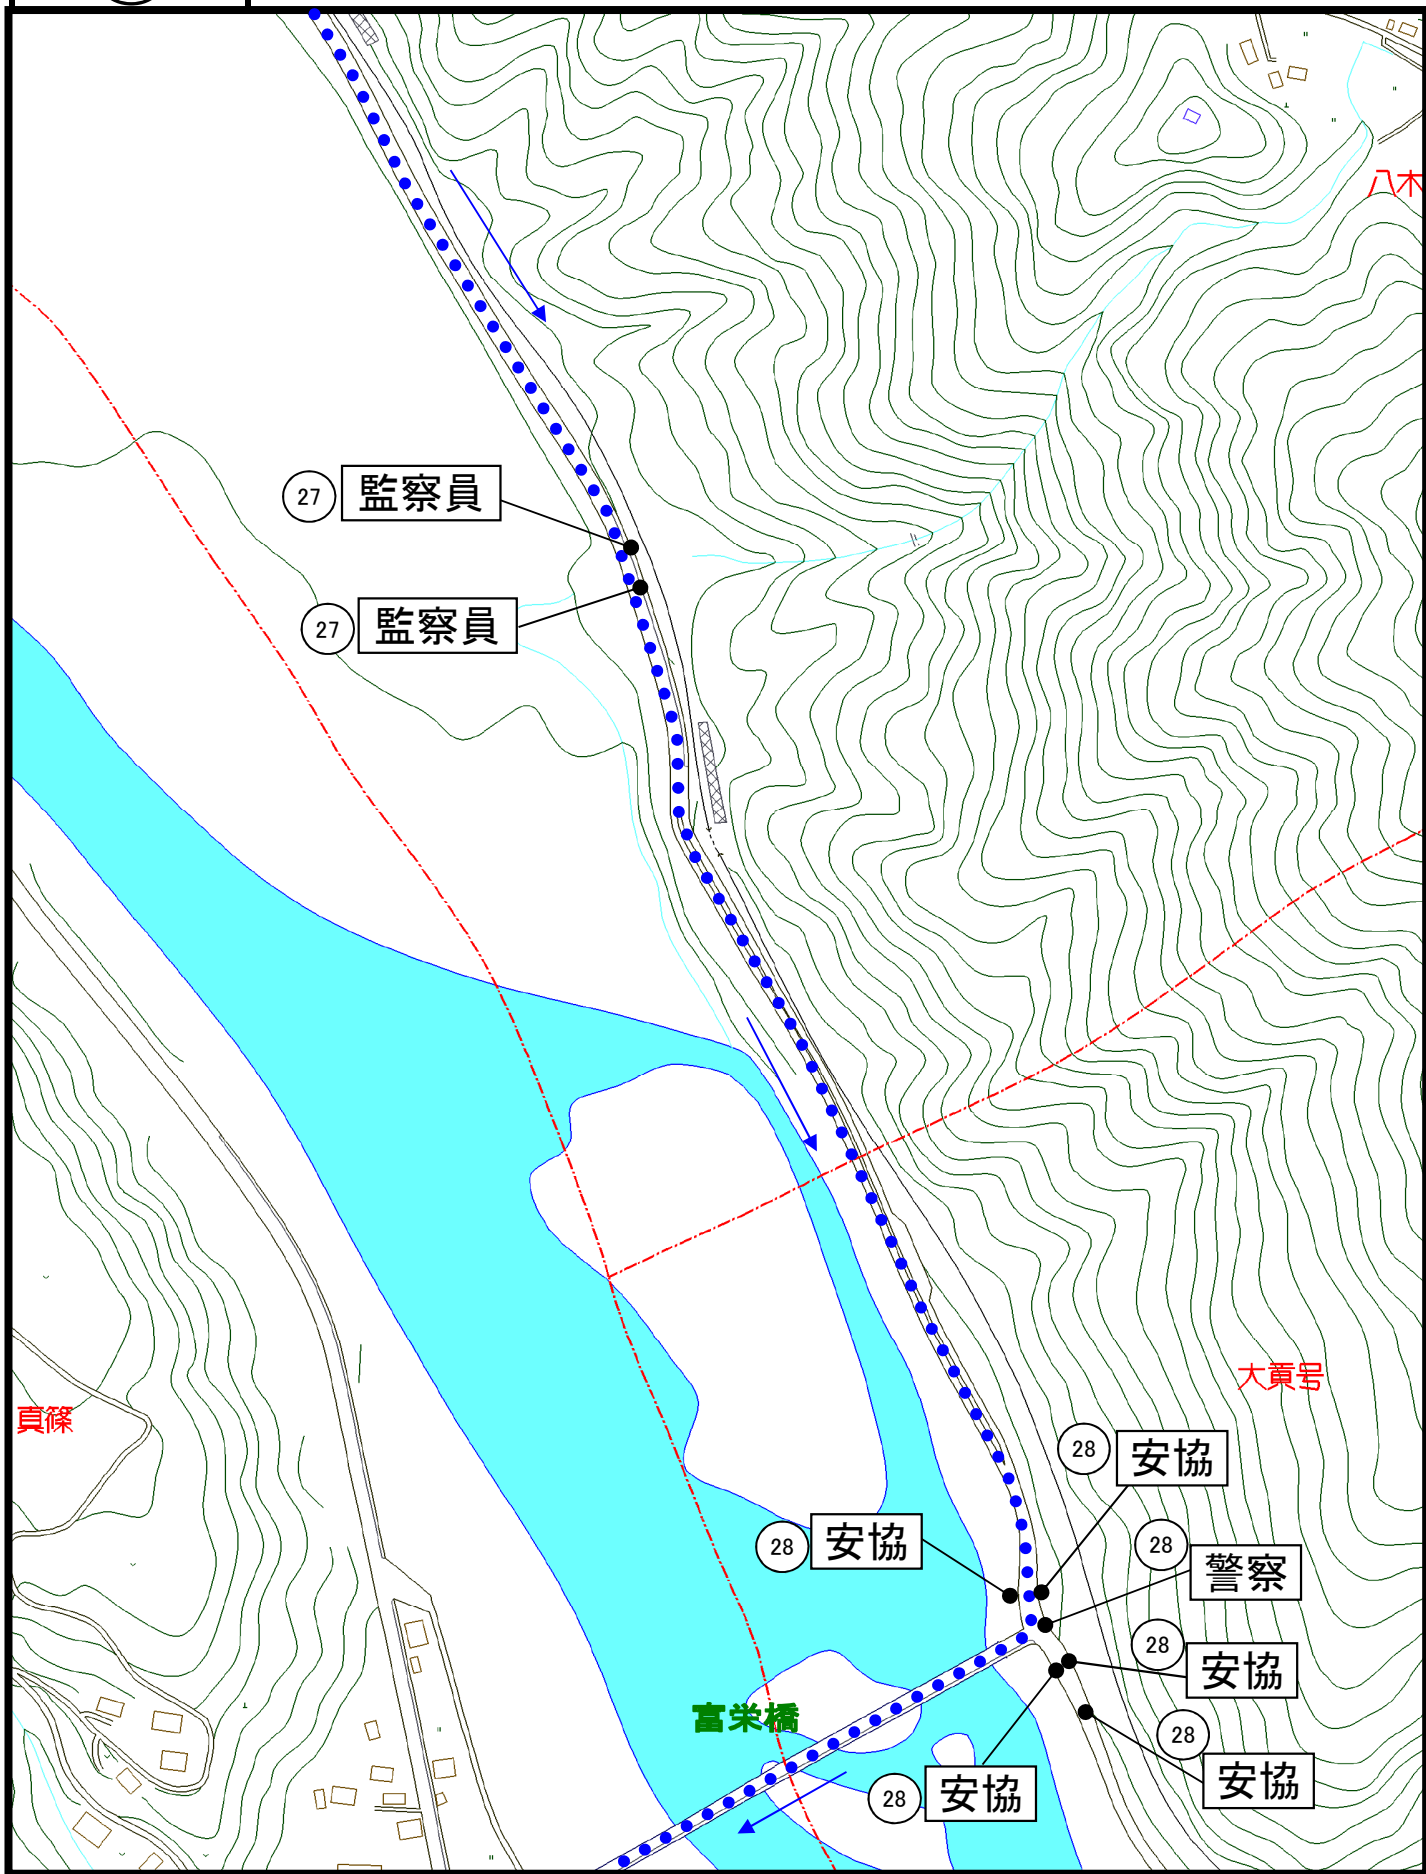

①

アルカディア～旧南部橋西交差点

◇町道楮根南部線交通規制

時間: 駅伝大会当日の午前10時00分から午前10時20分まで

区間: 楮根入口からアルカディア野球場まで

②

(旧)南部橋西交差点～南部医療センター

③

(新)南部橋～南部教習所

④

南部教習所～寄畑手前カーブ入口

⑤

寄畑手前カーブ入口～寄畑先退避所

⑥

寄畑先退避所～富栄橋

7