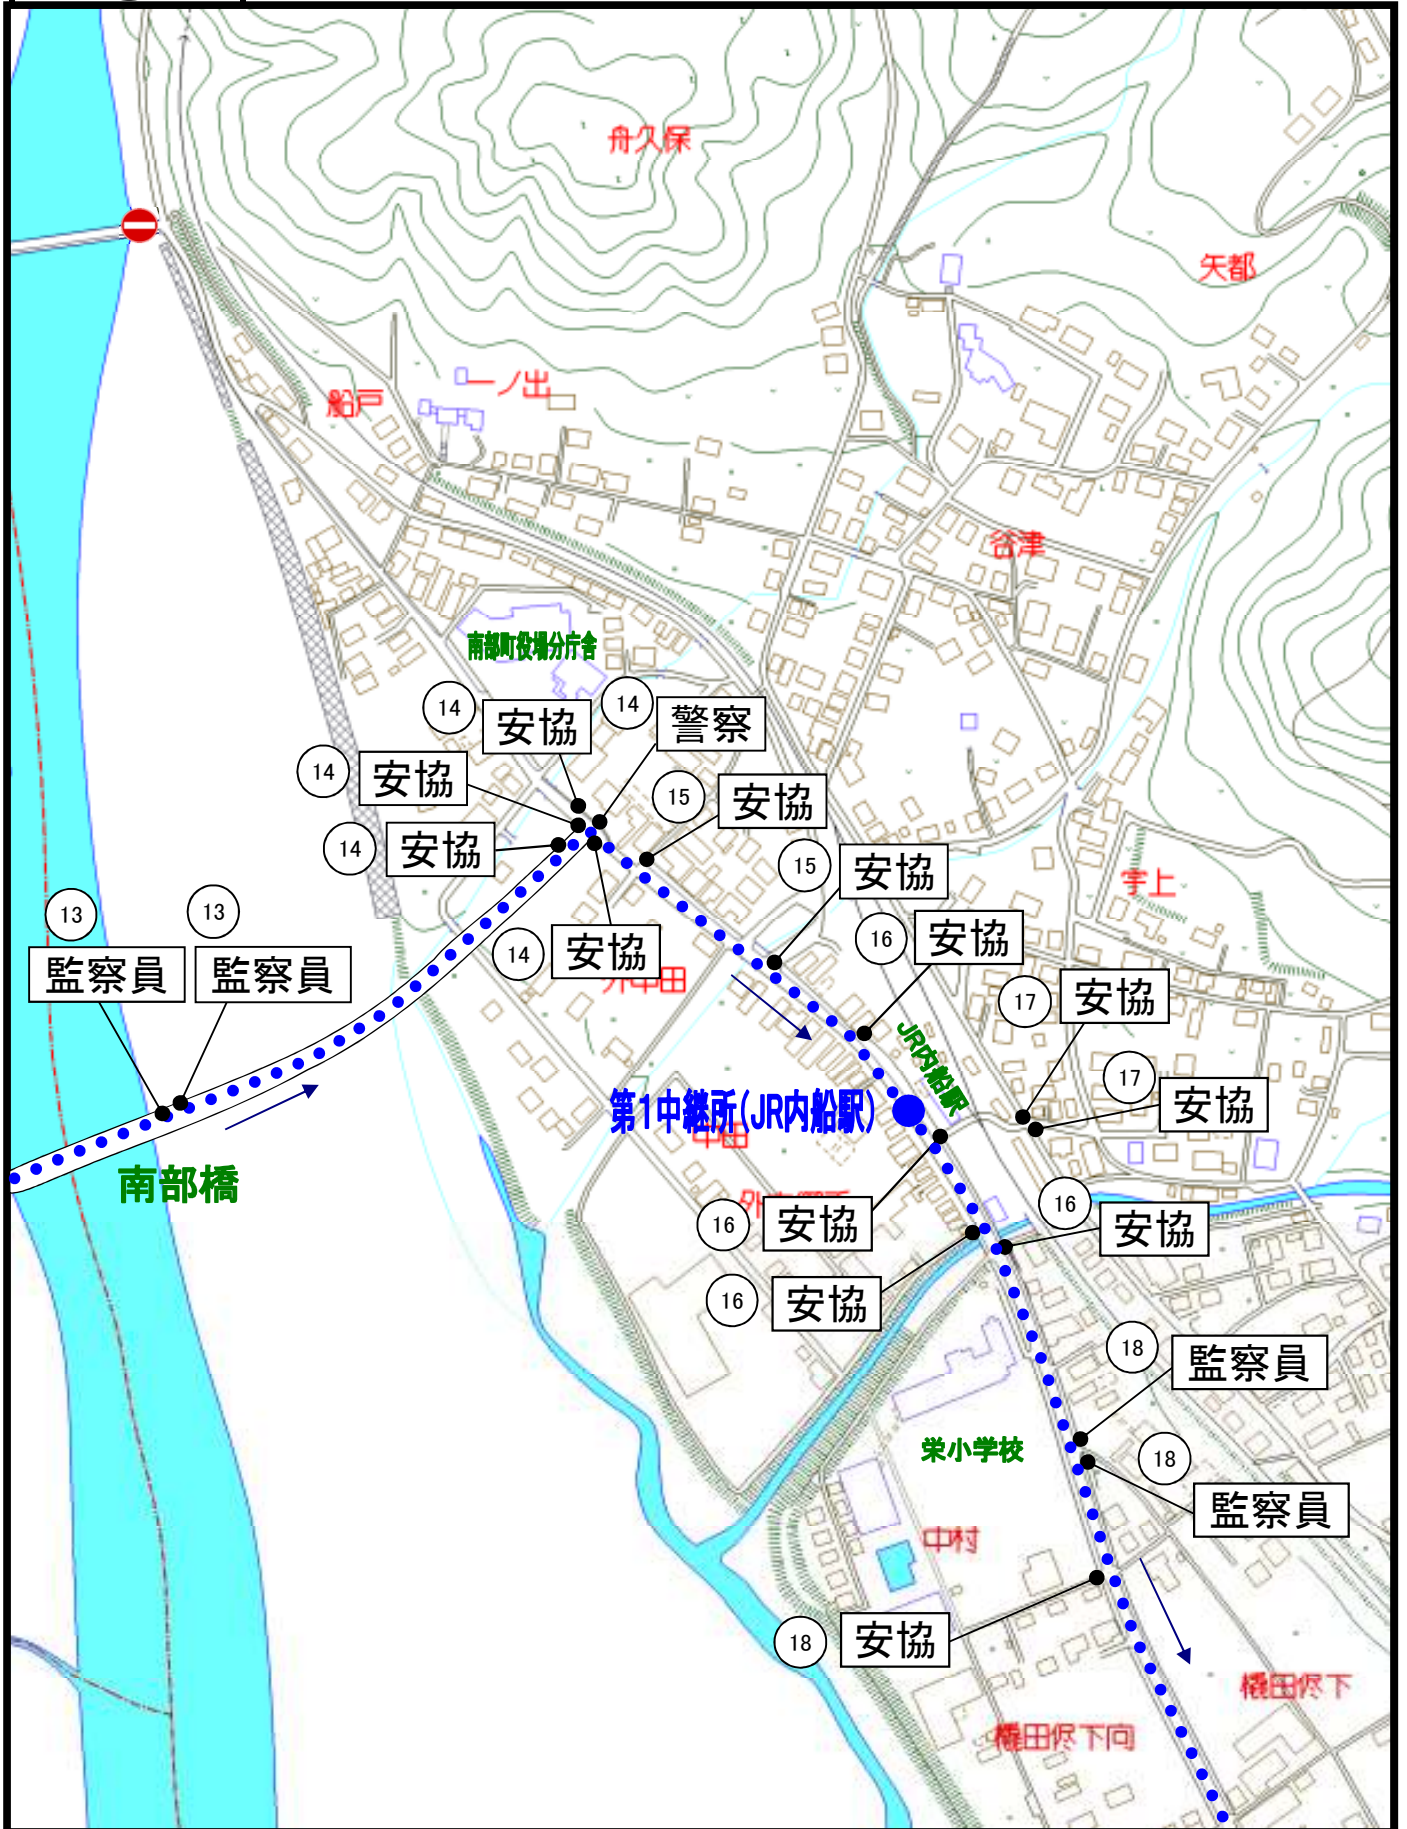

①

アルカディア～旧南部橋西交差点

◇町道楮根南部線交通規制

時間: 駅伝大会当日の午前10時00分から午前10時20分まで

区間: 楮根入口からアルカディア野球場まで

②

(旧)南部橋西交差点～南部医療センター

③

(新)南部橋～南部教習所

④

南部教習所～寄畑手前カーブ入口

⑤

寄畑手前カーブ入口～寄畑先退避所

⑥

寄畑先退避所～富栄橋

7

富栄橋～富河駐在所

8

富河駐在所～富沢図書館

⑨

南部町役場本庁舎～福士川河川公園前