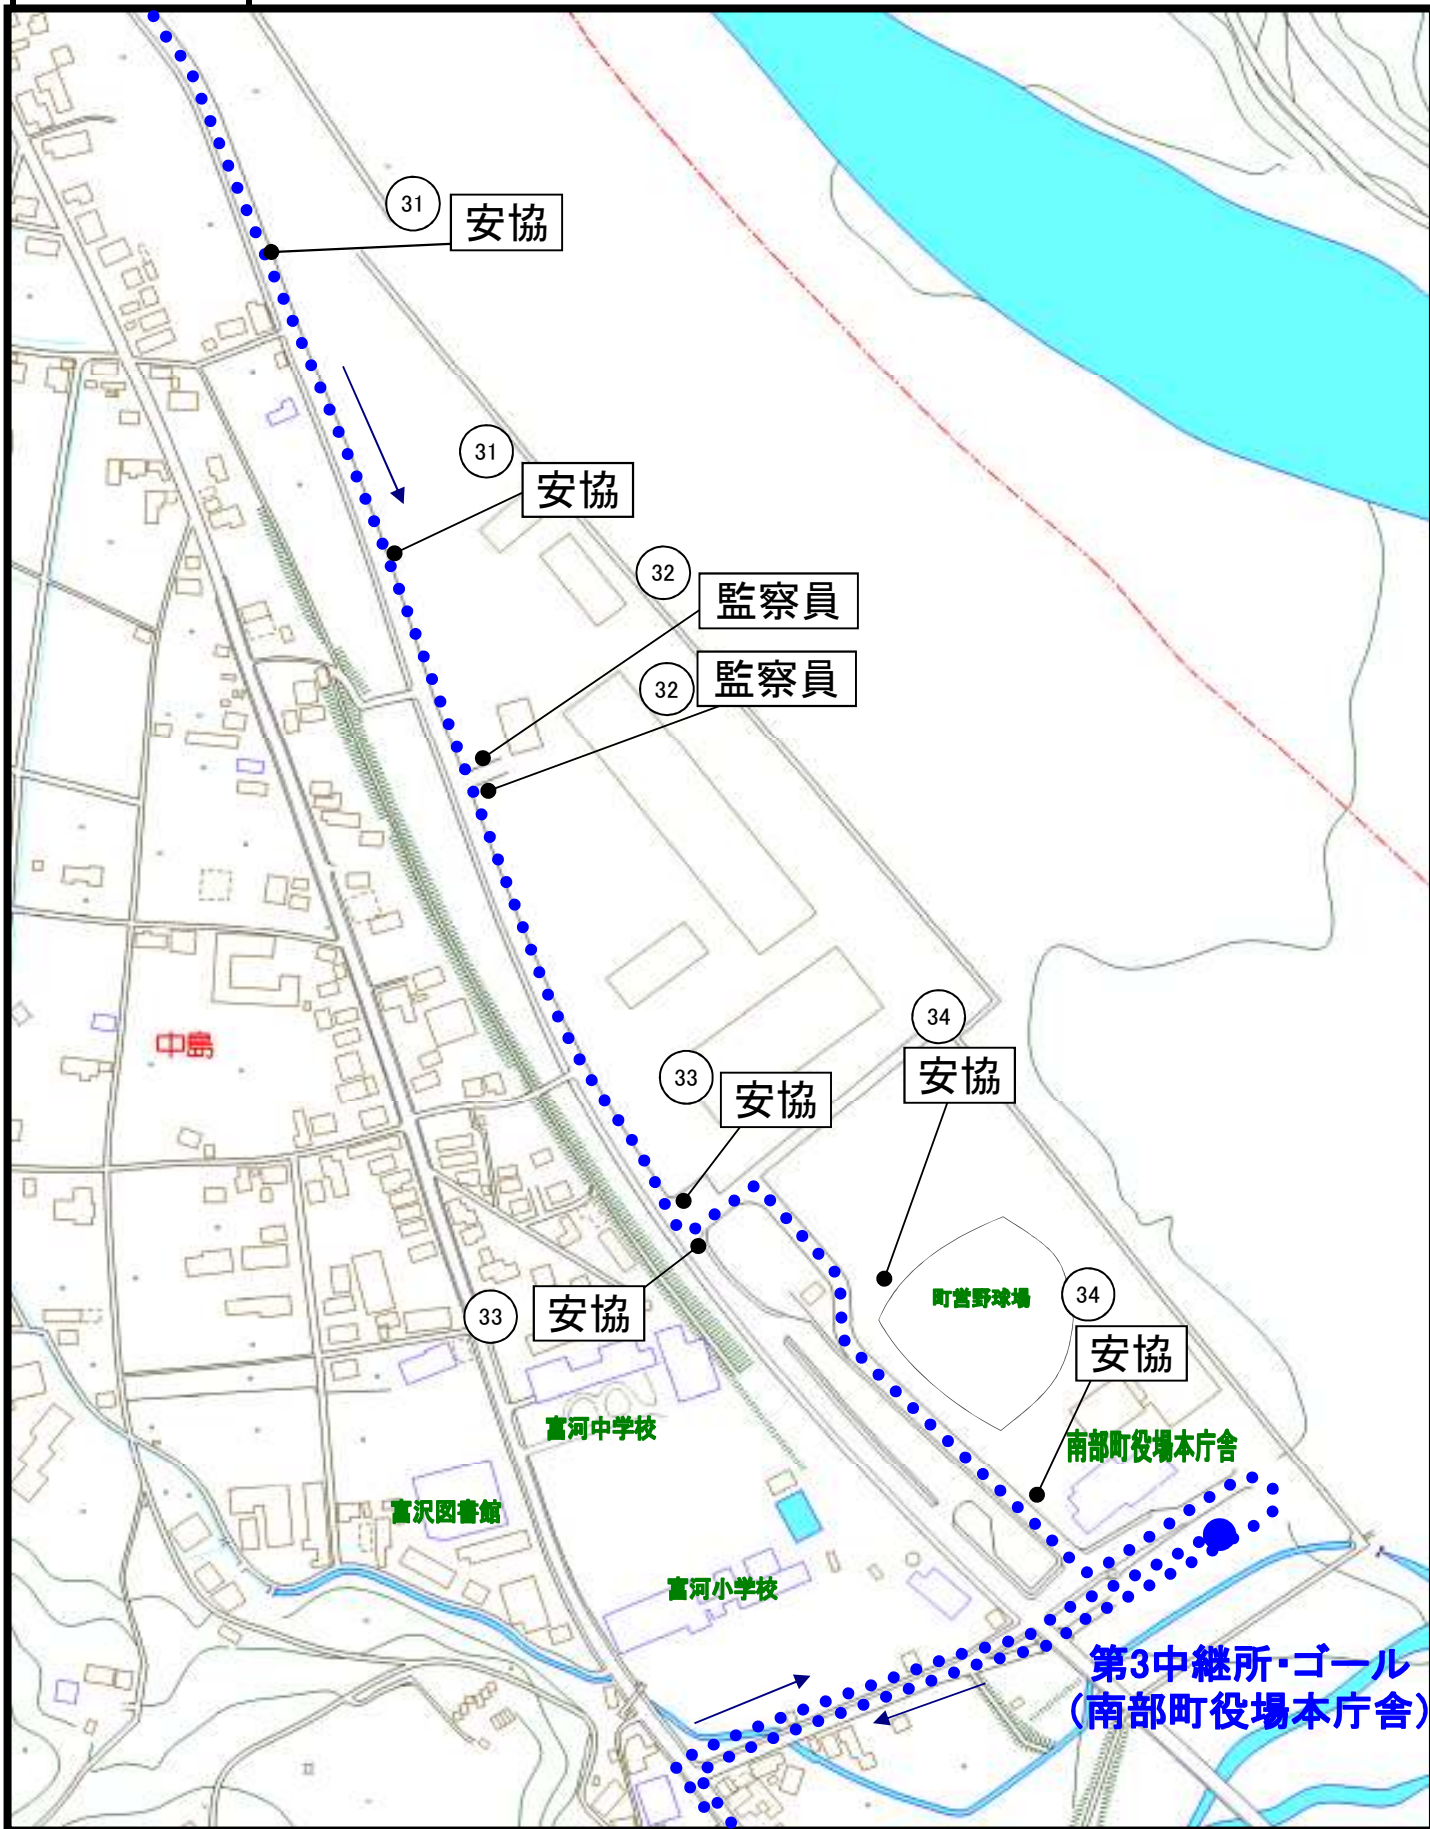

①

アルカディア～旧南部橋西交差点

◇町道楮根南部線交通規制

時間: 駅伝大会当日の午前10時00分から午前10時20分まで

区間: 楮根入口からアルカディア野球場まで

②

(旧)南部橋西交差点～南部医療センター

③

(新)南部橋～南部教習所

④

南部教習所～寄畑手前カーブ入口

⑤

寄畑手前カーブ入口～寄畑先退避所

⑥

寄畑先退避所～富栄橋

7

富栄橋～富河駐在所

8

富河駐在所～富沢図書館

⑨

南部町役場本庁舎～福士川河川公園前