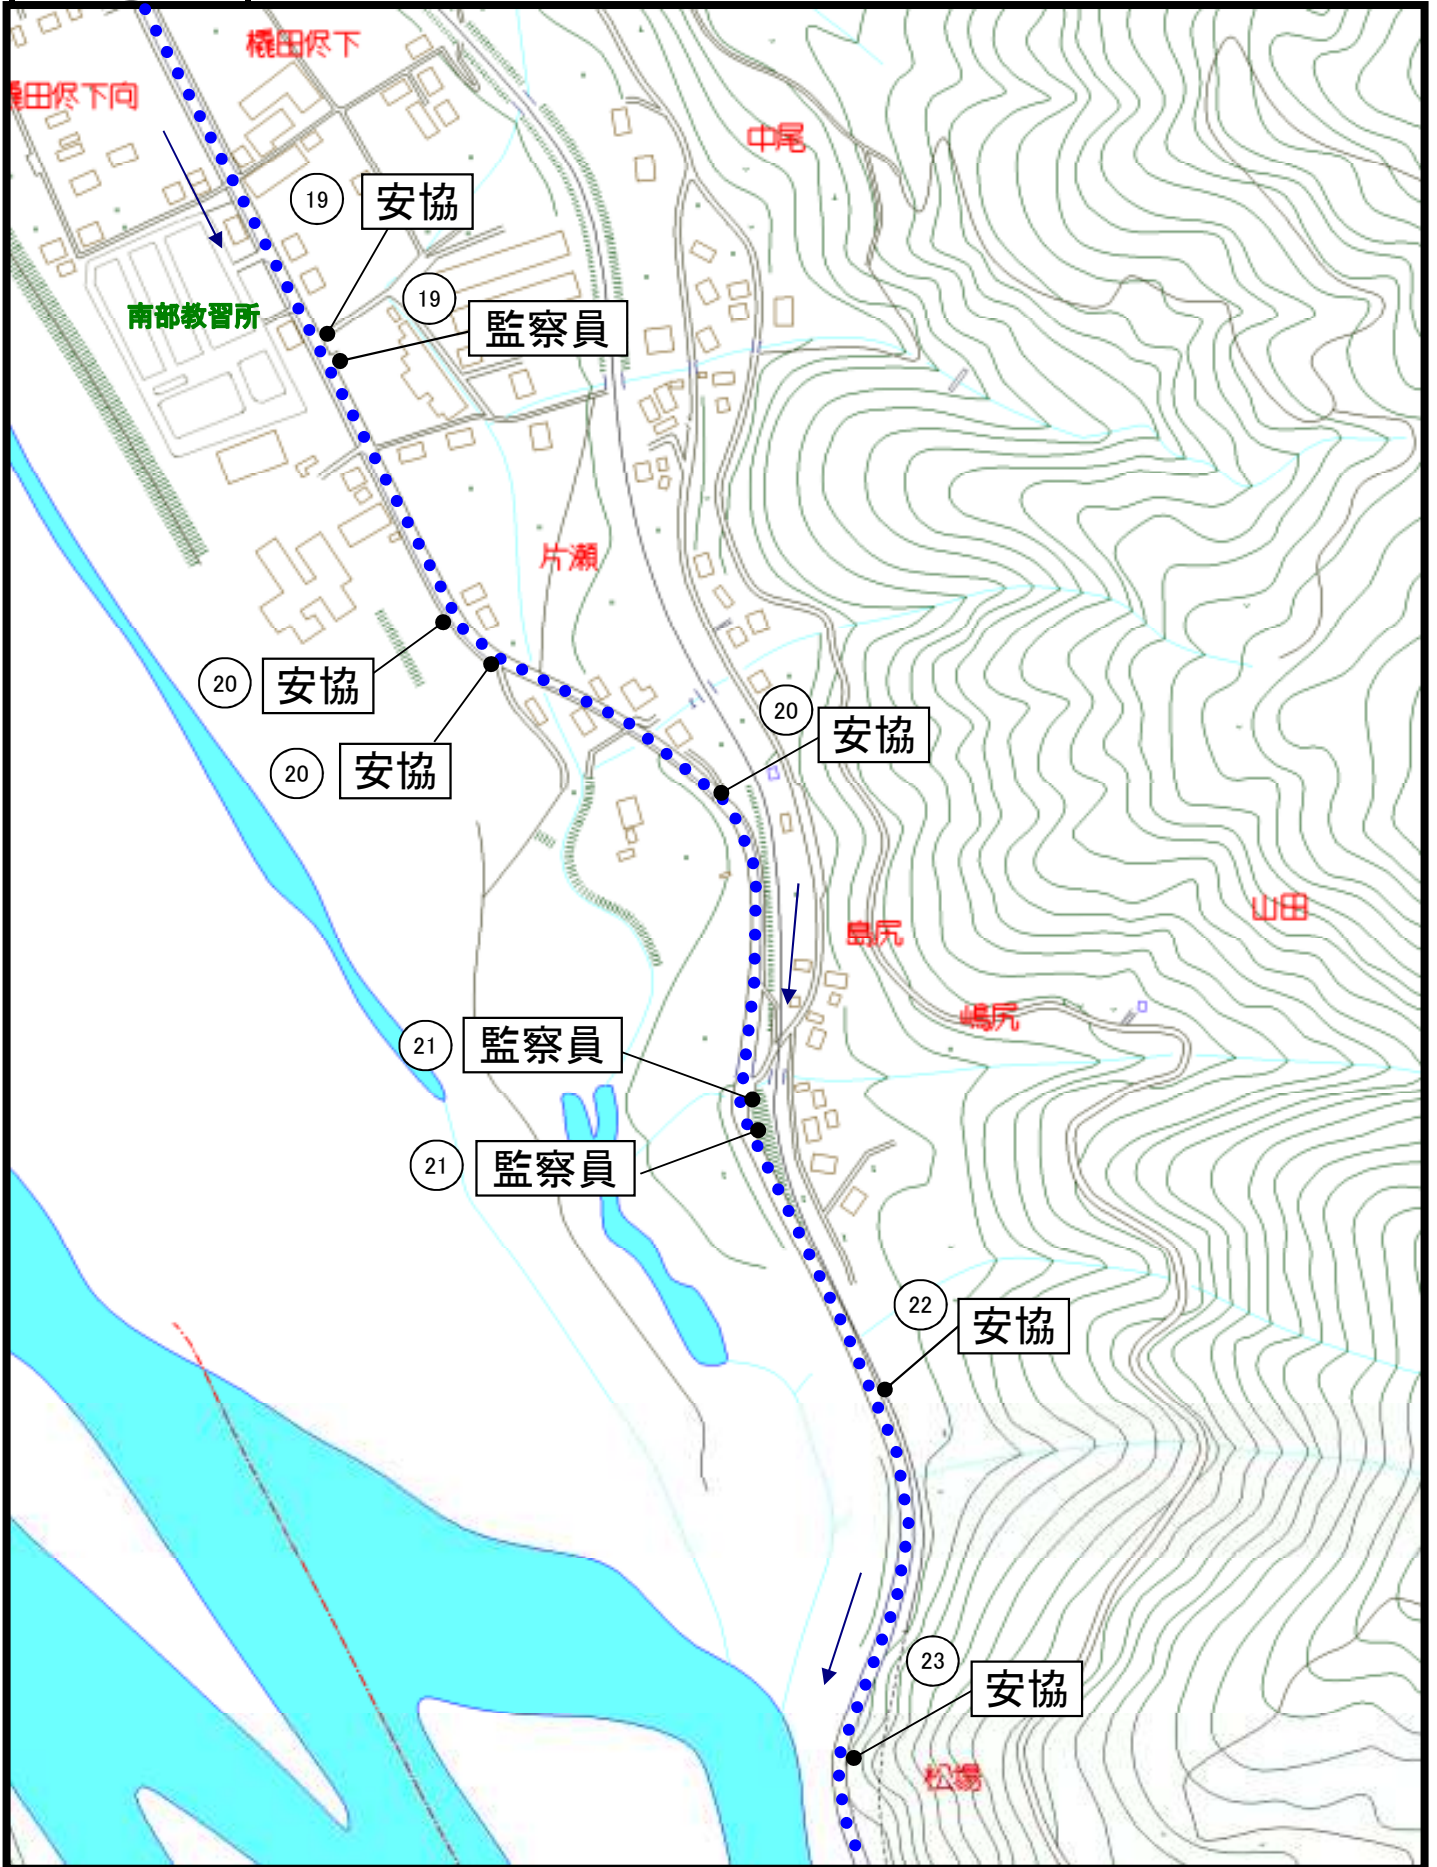

①

アルカディア～旧南部橋西交差点

◇町道楮根南部線交通規制

時間: 駅伝大会当日の午前10時00分から午前10時20分まで

区間: 楮根入口からアルカディア野球場まで

②

(旧)南部橋西交差点～南部医療センター

③

(新)南部橋～南部教習所

④

南部教習所～寄畑手前カーブ入口

⑤

寄畑手前カーブ入口～寄畑先退避所

⑥

寄畑先退避所～富栄橋

7

富栄橋～富河駐在所

8

富河駐在所～富沢図書館

⑨

南部町役場本庁舎～福士川河川公園前