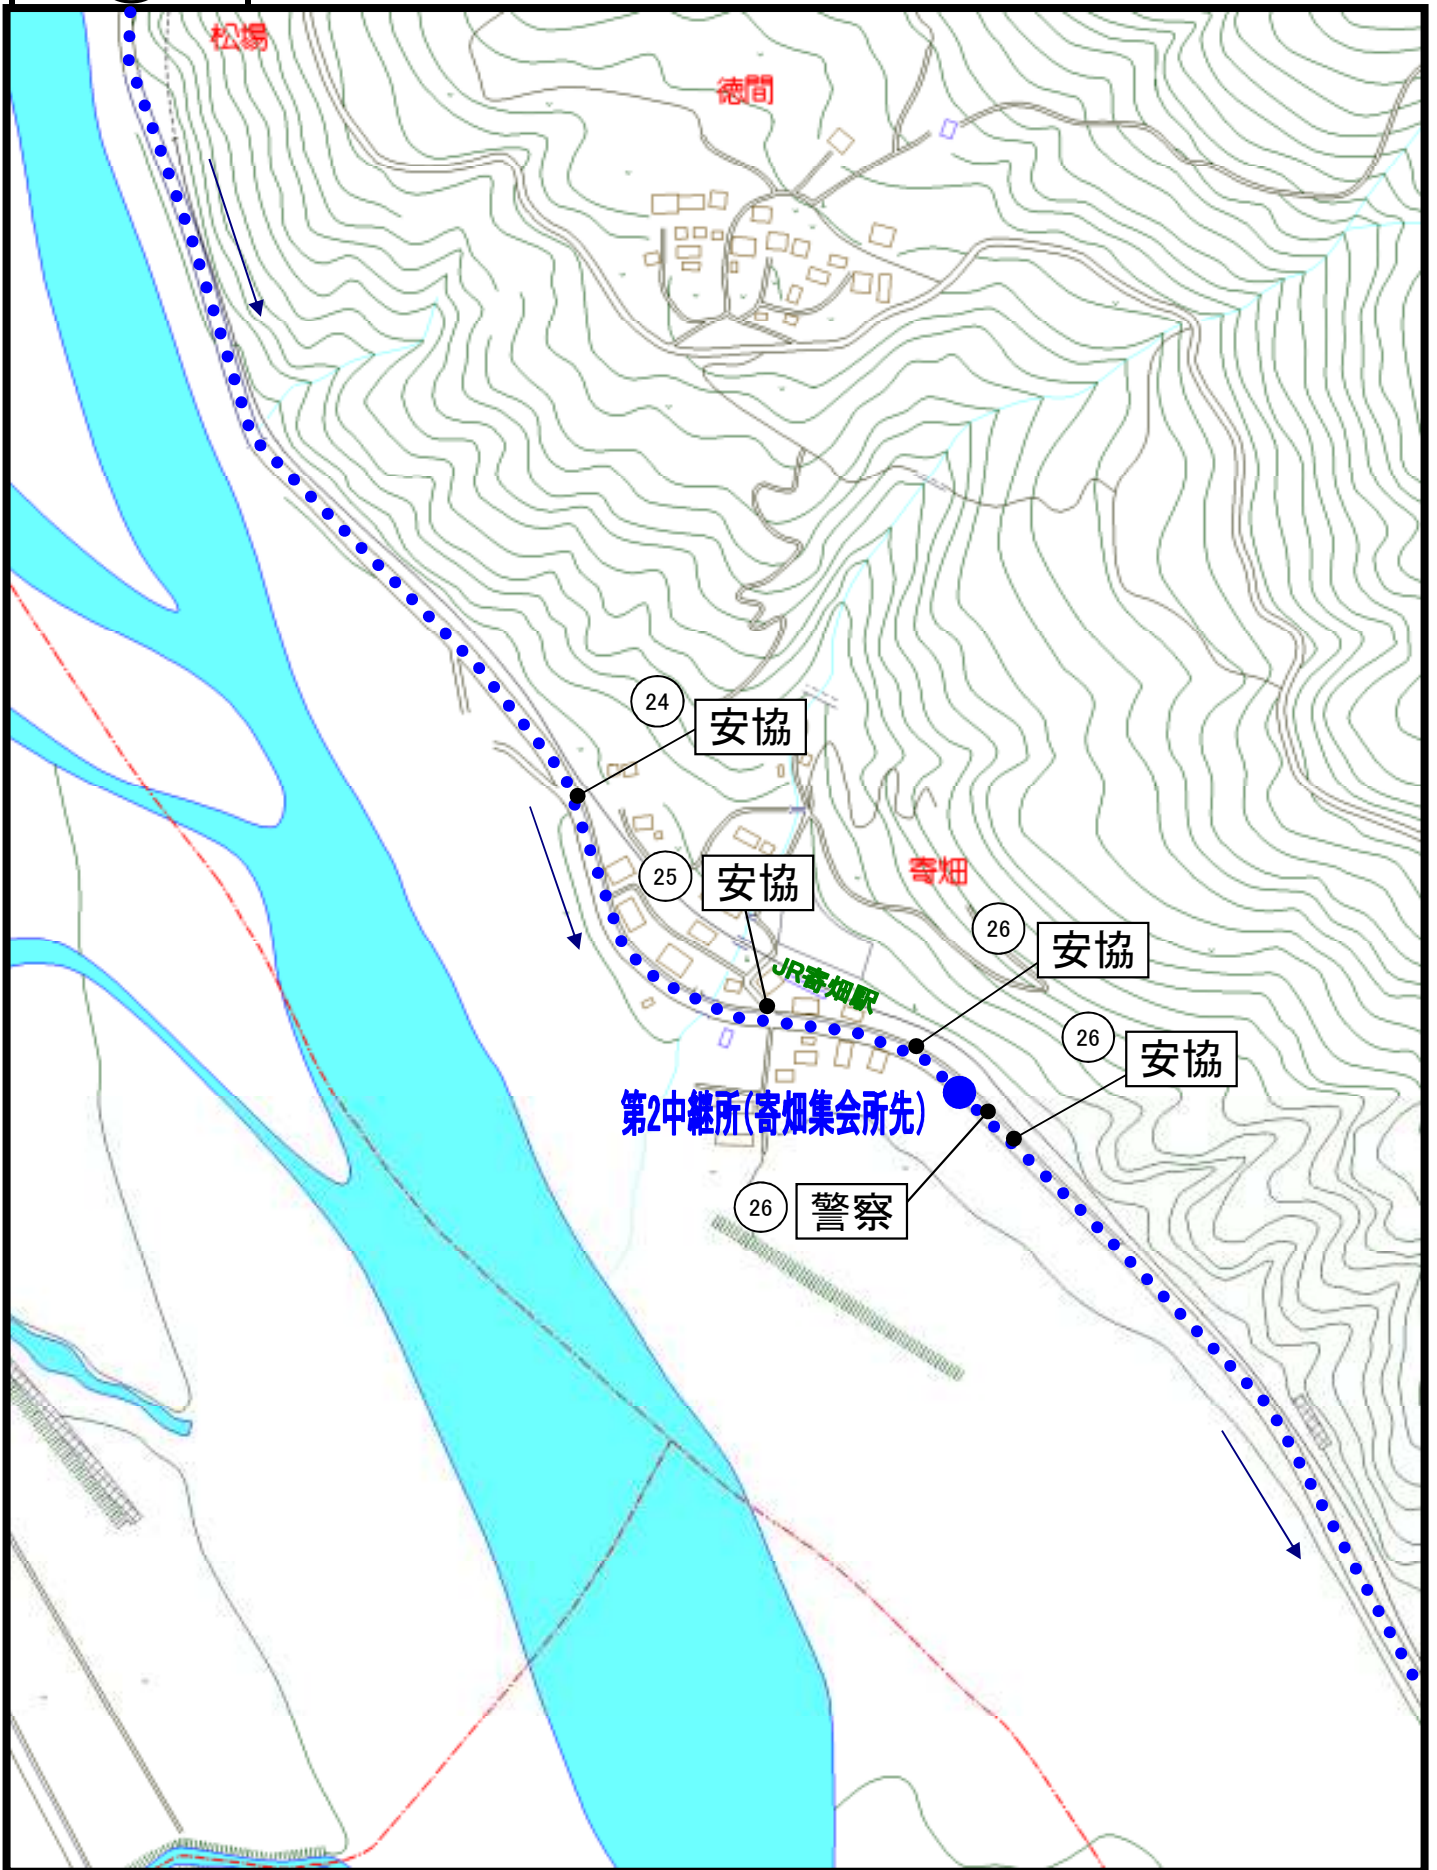

①

アルカディア～旧南部橋西交差点

◇町道楮根南部線交通規制

時間: 駅伝大会当日の午前10時00分から午前10時20分まで

区間: 楮根入口からアルカディア野球場まで

②

(旧)南部橋西交差点～南部医療センター

③

(新)南部橋～南部教習所

④

南部教習所～寄畑手前カーブ入口

⑤

寄畑手前カーブ入口～寄畑先退避所

⑥

寄畑先退避所～富栄橋

7