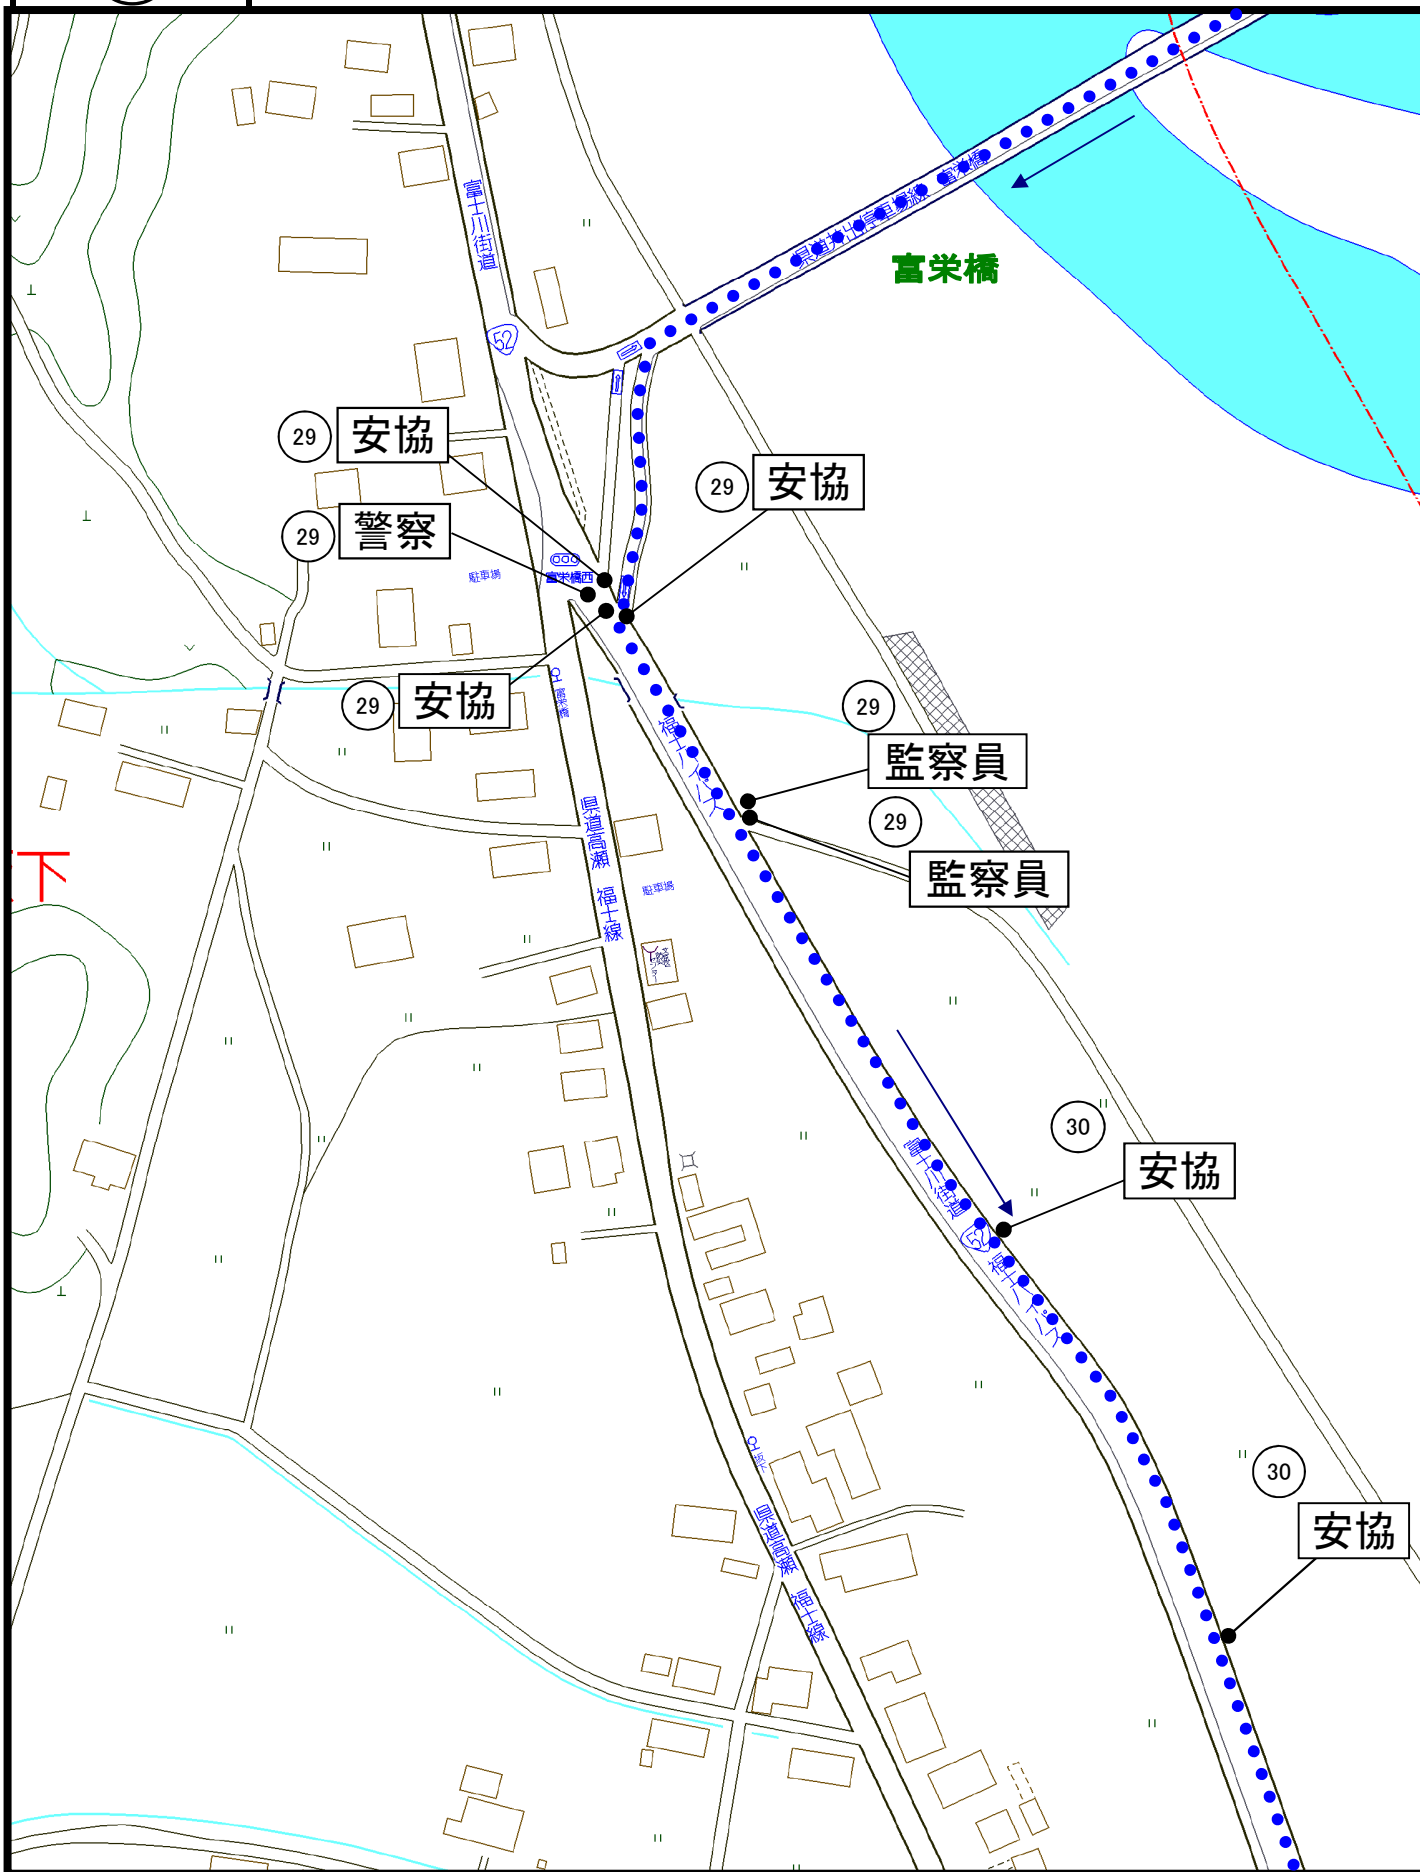

①

アルカディア～旧南部橋西交差点

◇町道楮根南部線交通規制

時間: 駅伝大会当日の午前10時00分から午前10時20分まで

区間: 楮根入口からアルカディア野球場まで

②

(旧)南部橋西交差点～南部医療センター

③

(新)南部橋～南部教習所

④

南部教習所～寄畑手前カーブ入口

⑤

寄畑手前カーブ入口～寄畑先退避所

⑥

寄畑先退避所～富栄橋

7

富栄橋～富河駐在所

8

富河駐在所～富沢図書館

⑨

南部町役場本庁舎～福士川河川公園前