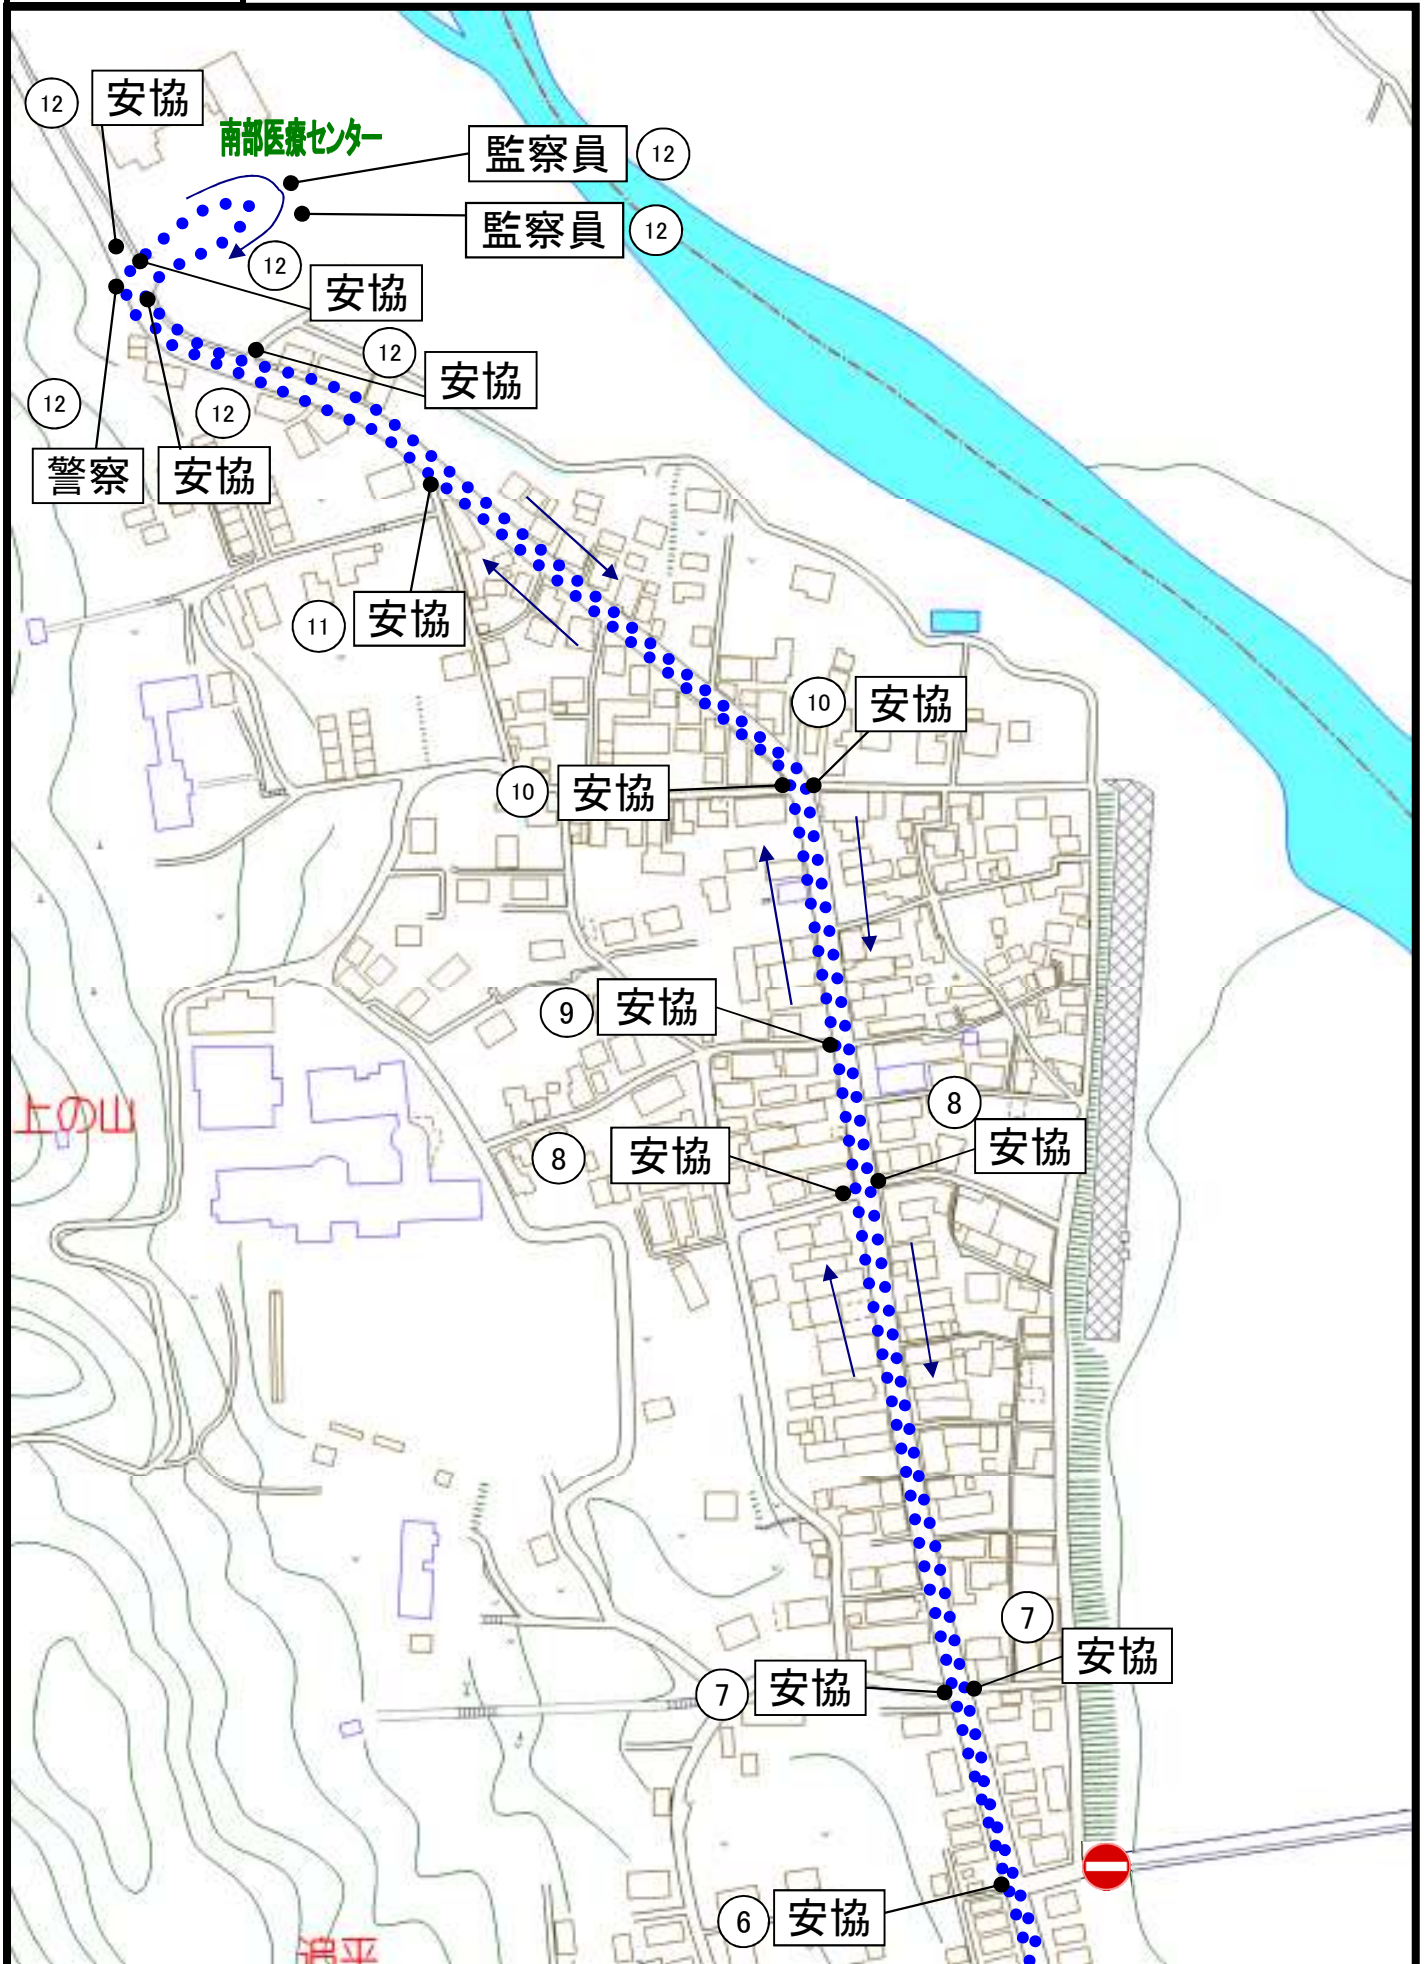

①

アルカディア～旧南部橋西交差点

◇町道楮根南部線交通規制

時間: 駅伝大会当日の午前10時00分から午前10時20分まで

区間: 楮根入口からアルカディア野球場まで

②

(旧)南部橋西交差点～南部医療センター

③

(新)南部橋～南部教習所

④

南部教習所～寄畑手前カーブ入口

⑤

寄畑手前カーブ入口～寄畑先退避所

⑥

寄畑先退避所～富栄橋

7

富栄橋～富河駐在所

8

富河駐在所～富沢図書館

⑨

南部町役場本庁舎～福士川河川公園前