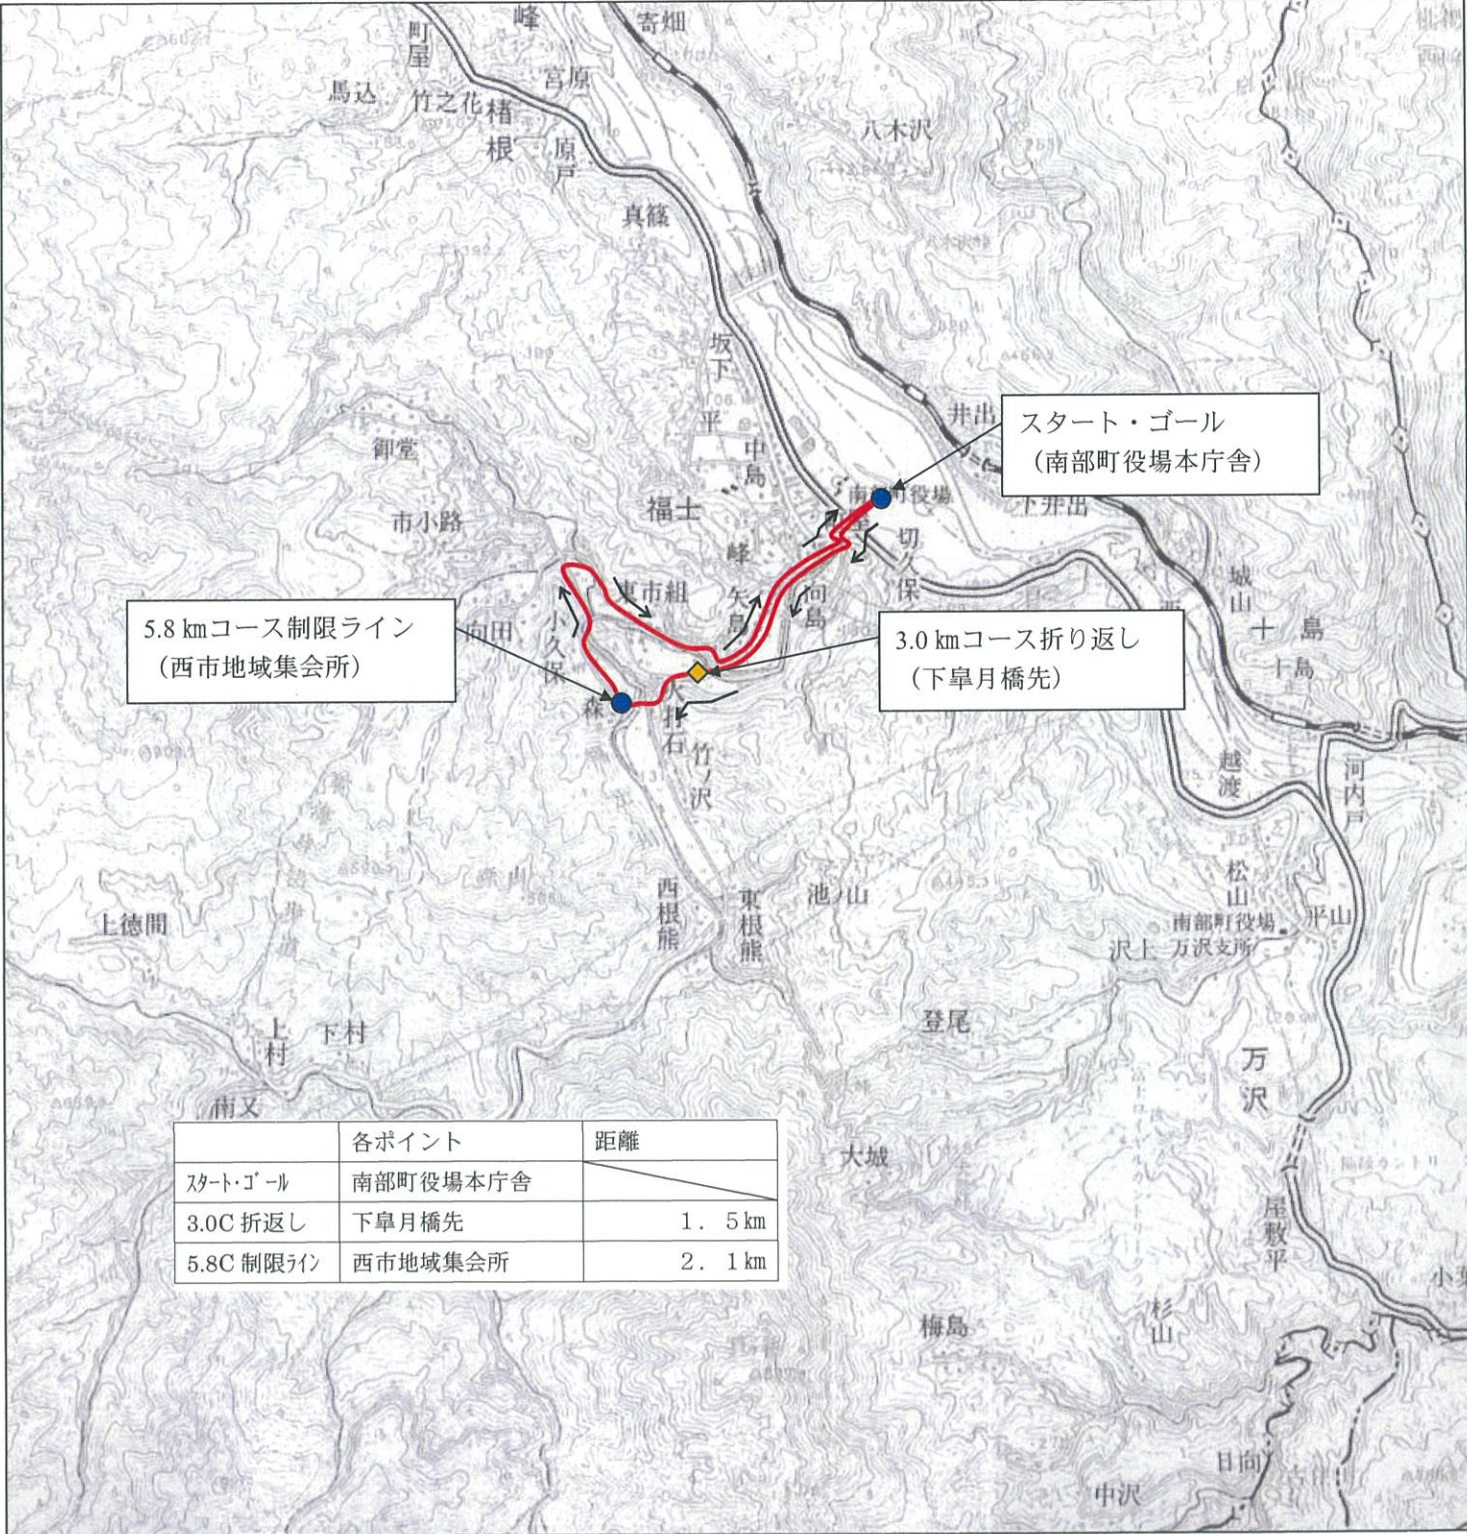

令和3年度南部町マラソン大会コース図

5.8 kmコース制限ライン
(西市地域集会所)

スタート・ゴール
(南部町役場本庁舎)

3.0 kmコース折り返し
(下草月橋先)

	各ポイント	距離
スタート・ゴール	南部町役場本庁舎	
3.0C折返し	下草月橋先	1.5 km
5.8C制限ライン	西市地域集会所	2.1 km