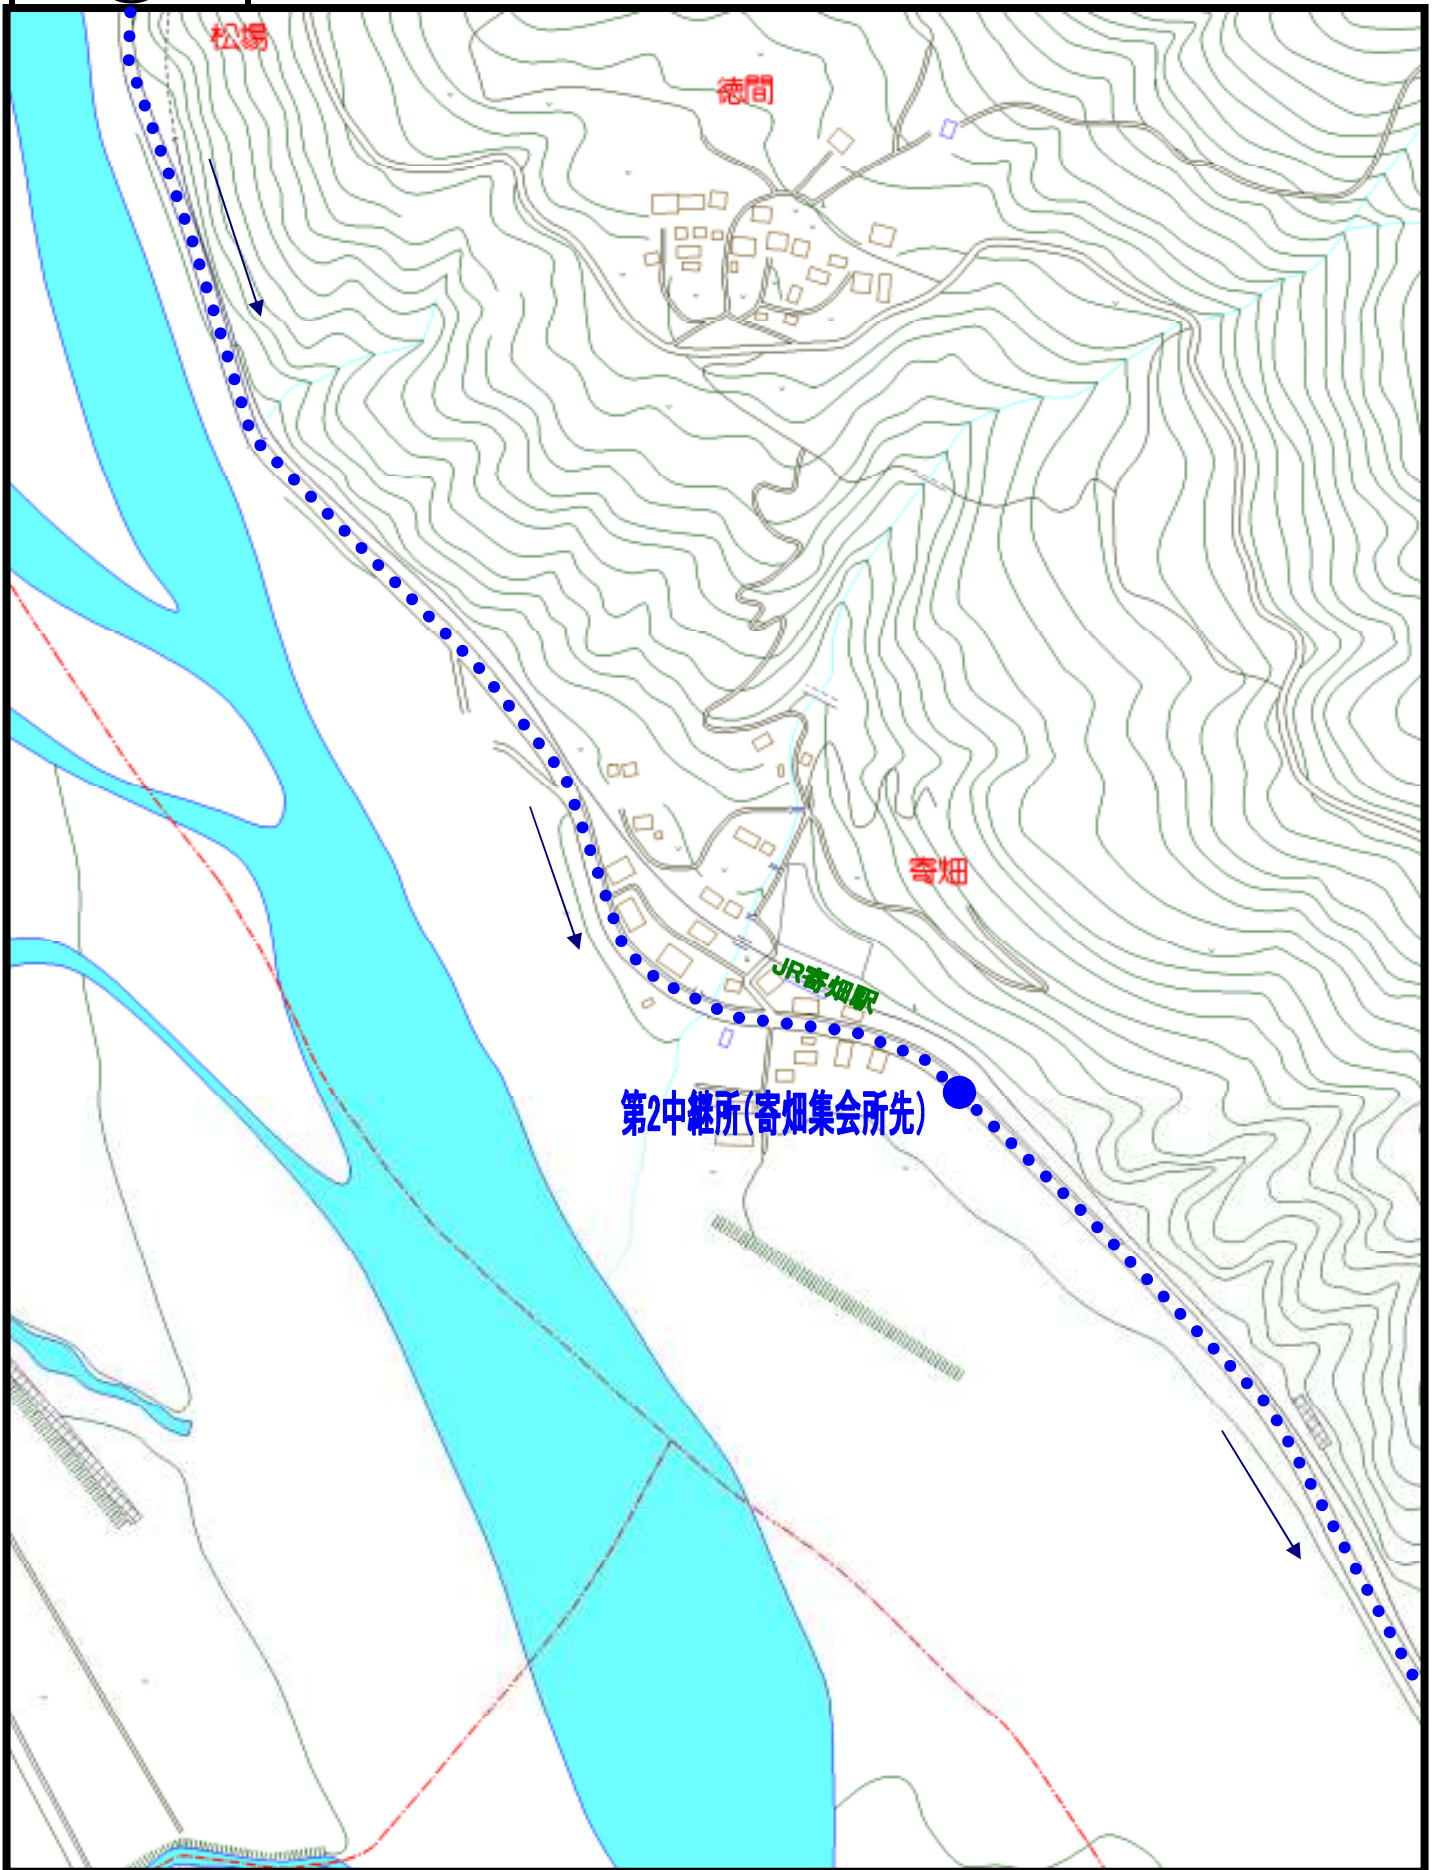

①

アルカディア～南部橋交差点

②

(旧)南部橋交差点～(旧)南部橋交差点

③

南部橋～南部教習所

④

南部教習所～寄畑手前カーブ入口

⑤

寄畑手前カーブ入口～寄畑先退避所

⑥

寄畑先退避所～富栄橋

7

富栄橋～飯島医院前

8

飯島医院前～富沢図書館

9

富沢図書館～福士川河川公園前 福士川河川公園前～南部町役場本庁舎

10

富士川河川公園前～火打石トンネル

八雲神社～町屋地区先