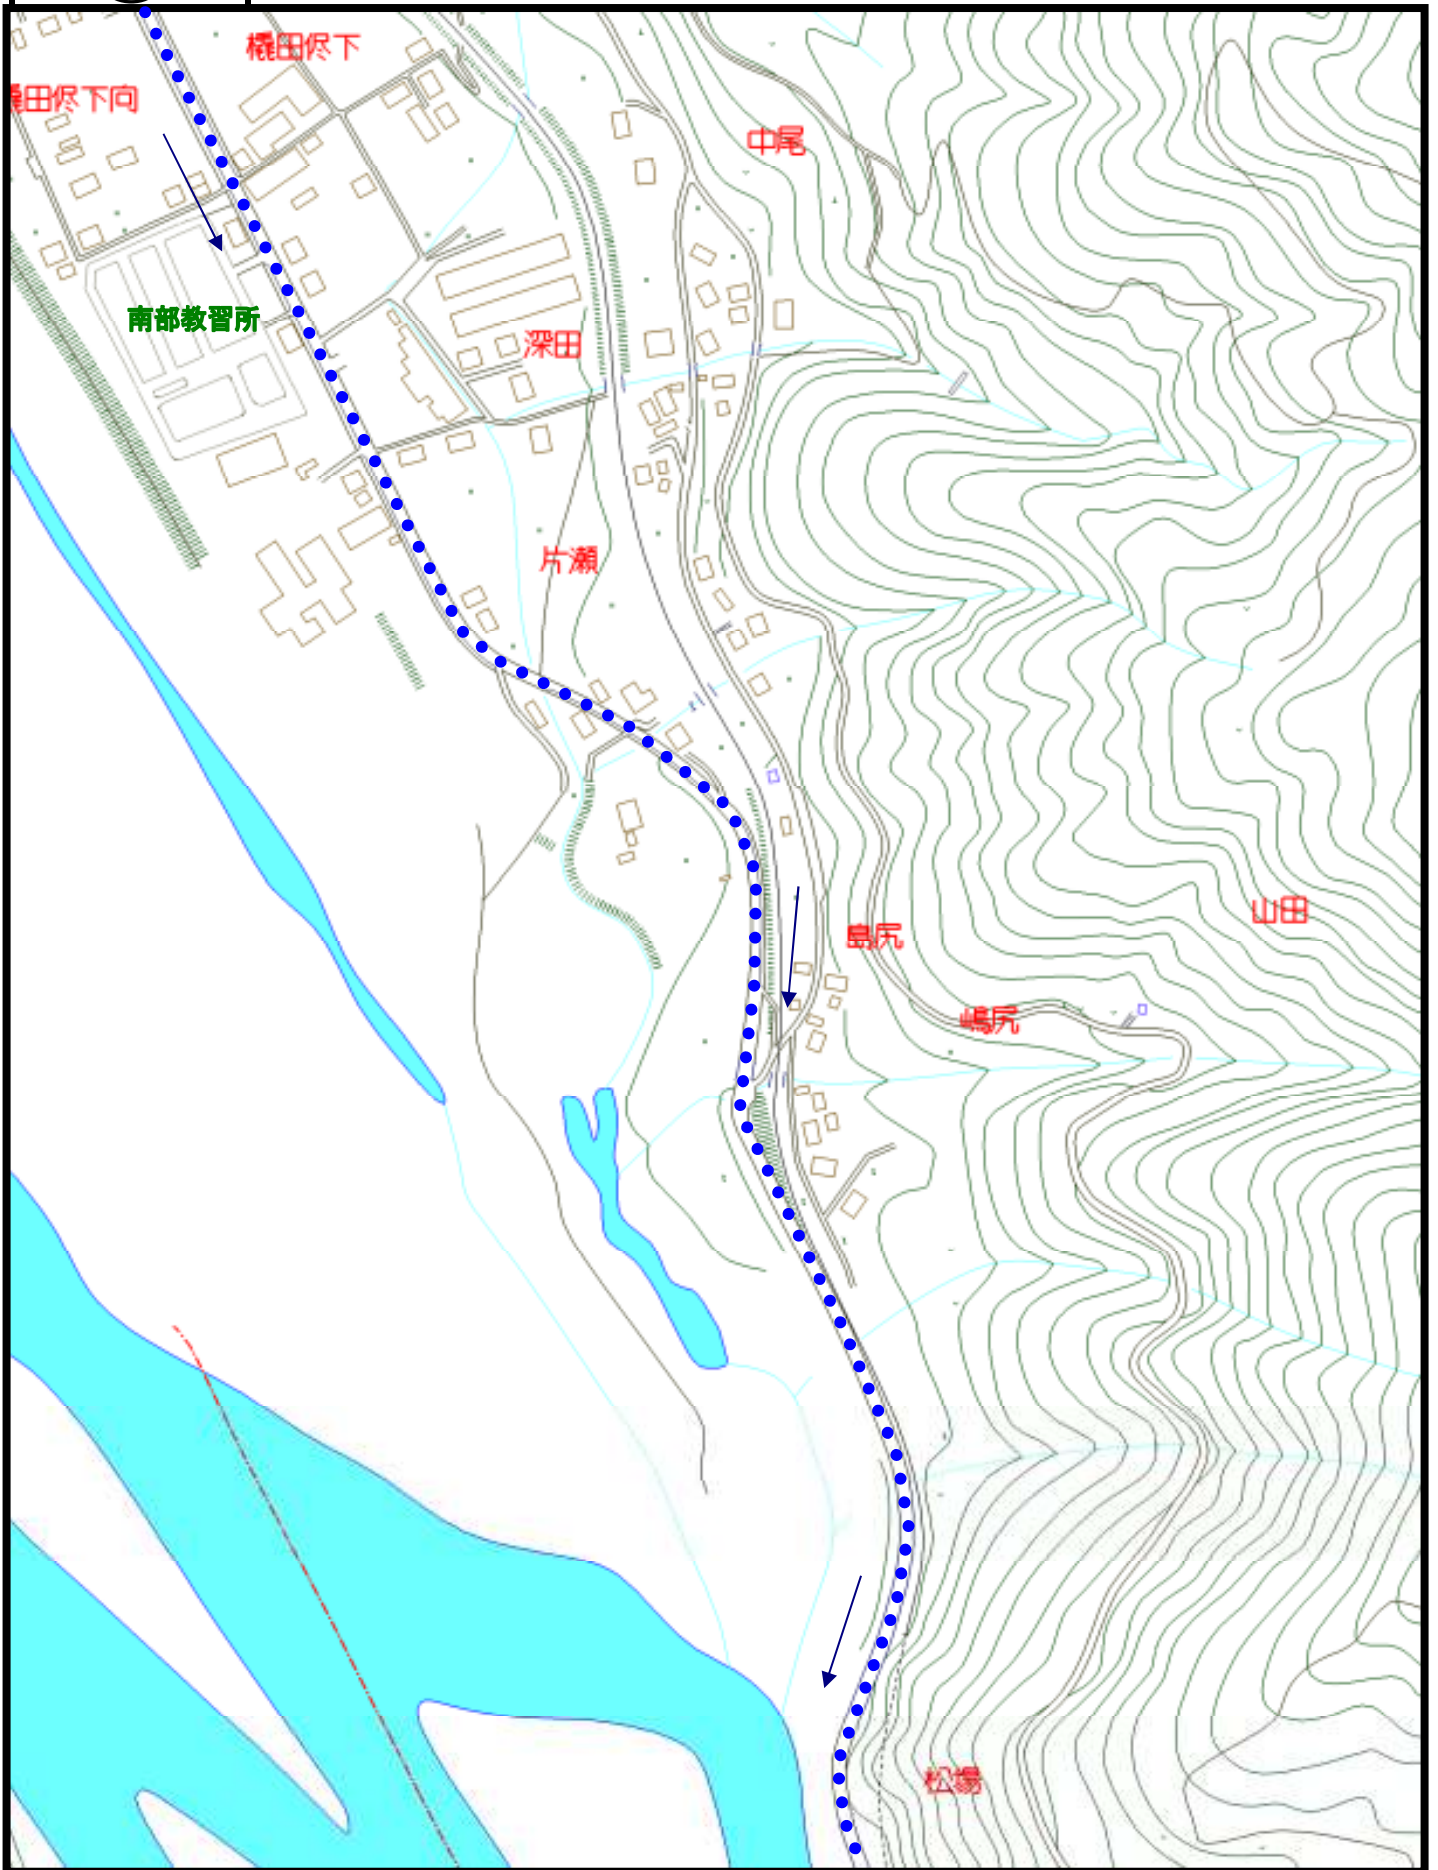

①

アルカディア～南部橋交差点

②

(旧)南部橋交差点～(旧)南部橋交差点

③

南部橋～南部教習所

④

南部教習所～寄畑手前カーブ入口

⑤

寄畑手前カーブ入口～寄畑先退避所

⑥

寄畑先退避所～富栄橋

7

富栄橋～飯島医院前

8

飯島医院前～富沢図書館

9

富沢図書館～福士川河川公園前 福士川河川公園前～南部町役場本庁舎

10

富士川河川公園前～火打石トンネル

八雲神社～町屋地区先