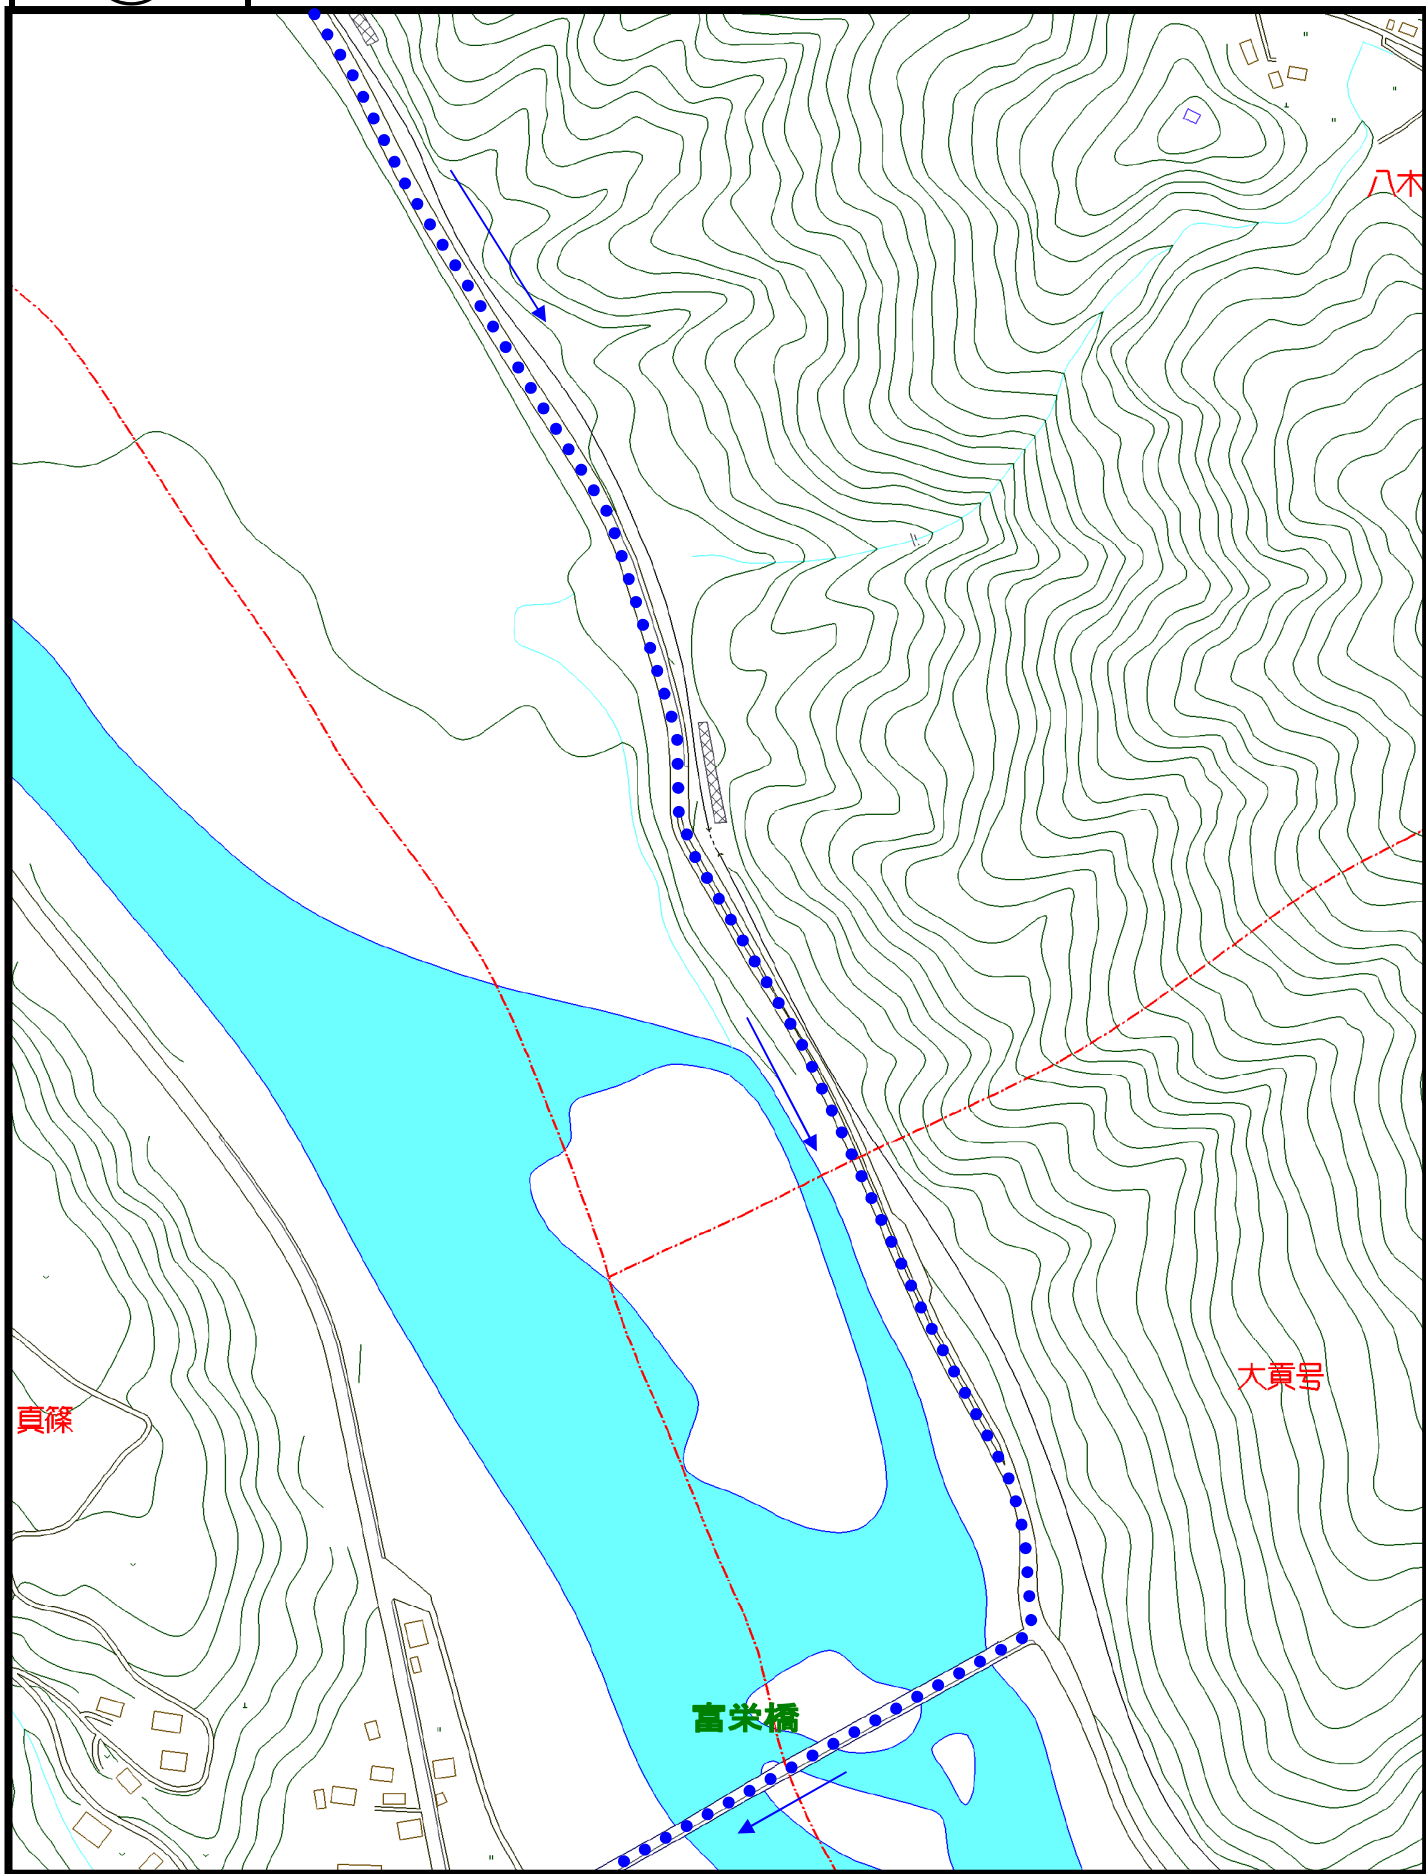

①

アルカディア～南部橋交差点

②

(旧)南部橋交差点～(旧)南部橋交差点

③

南部橋～南部教習所

④

南部教習所～寄畑手前カーブ入口

⑤

寄畑手前カーブ入口～寄畑先退避所

⑥

寄畑先退避所～富栄橋

7

富栄橋～飯島医院前

8

飯島医院前～富沢図書館

9

富沢図書館～福士川河川公園前 福士川河川公園前～南部町役場本庁舎

10

富士川河川公園前～火打石トンネル

八雲神社～町屋地区先