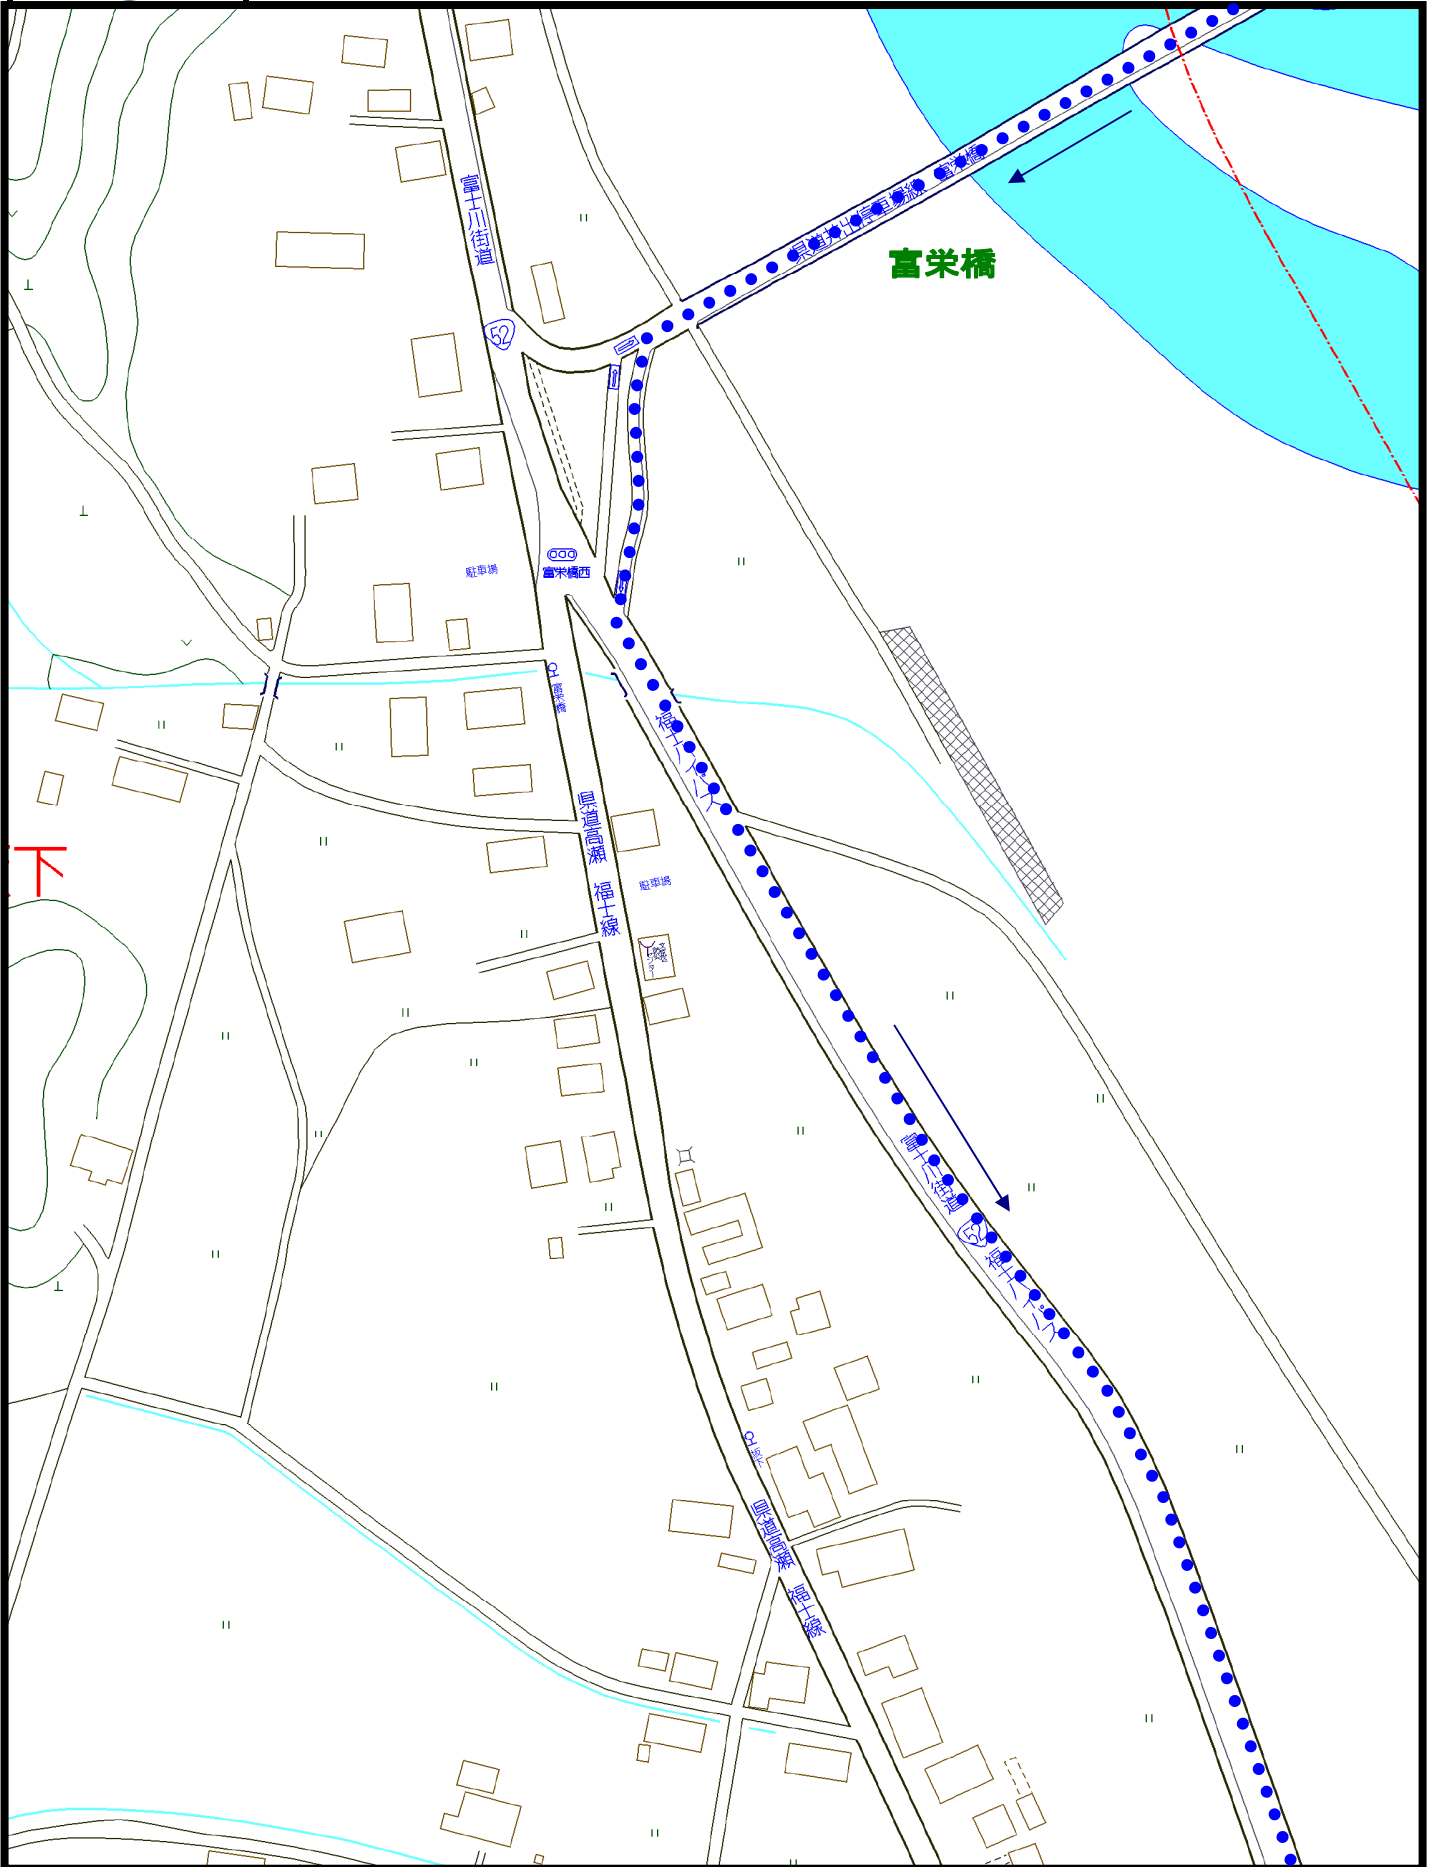

①

アルカディア～南部橋交差点

②

(旧)南部橋交差点～(旧)南部橋交差点

③

南部橋～南部教習所

④

南部教習所～寄畑手前カーブ入口

⑤

寄畑手前カーブ入口～寄畑先退避所

⑥

寄畑先退避所～富栄橋

7

富栄橋～飯島医院前

8

飯島医院前～富沢図書館

9

富沢図書館～福士川河川公園前 福士川河川公園前～南部町役場本庁舎

10

富士川河川公園前～火打石トンネル

八雲神社～町屋地区先