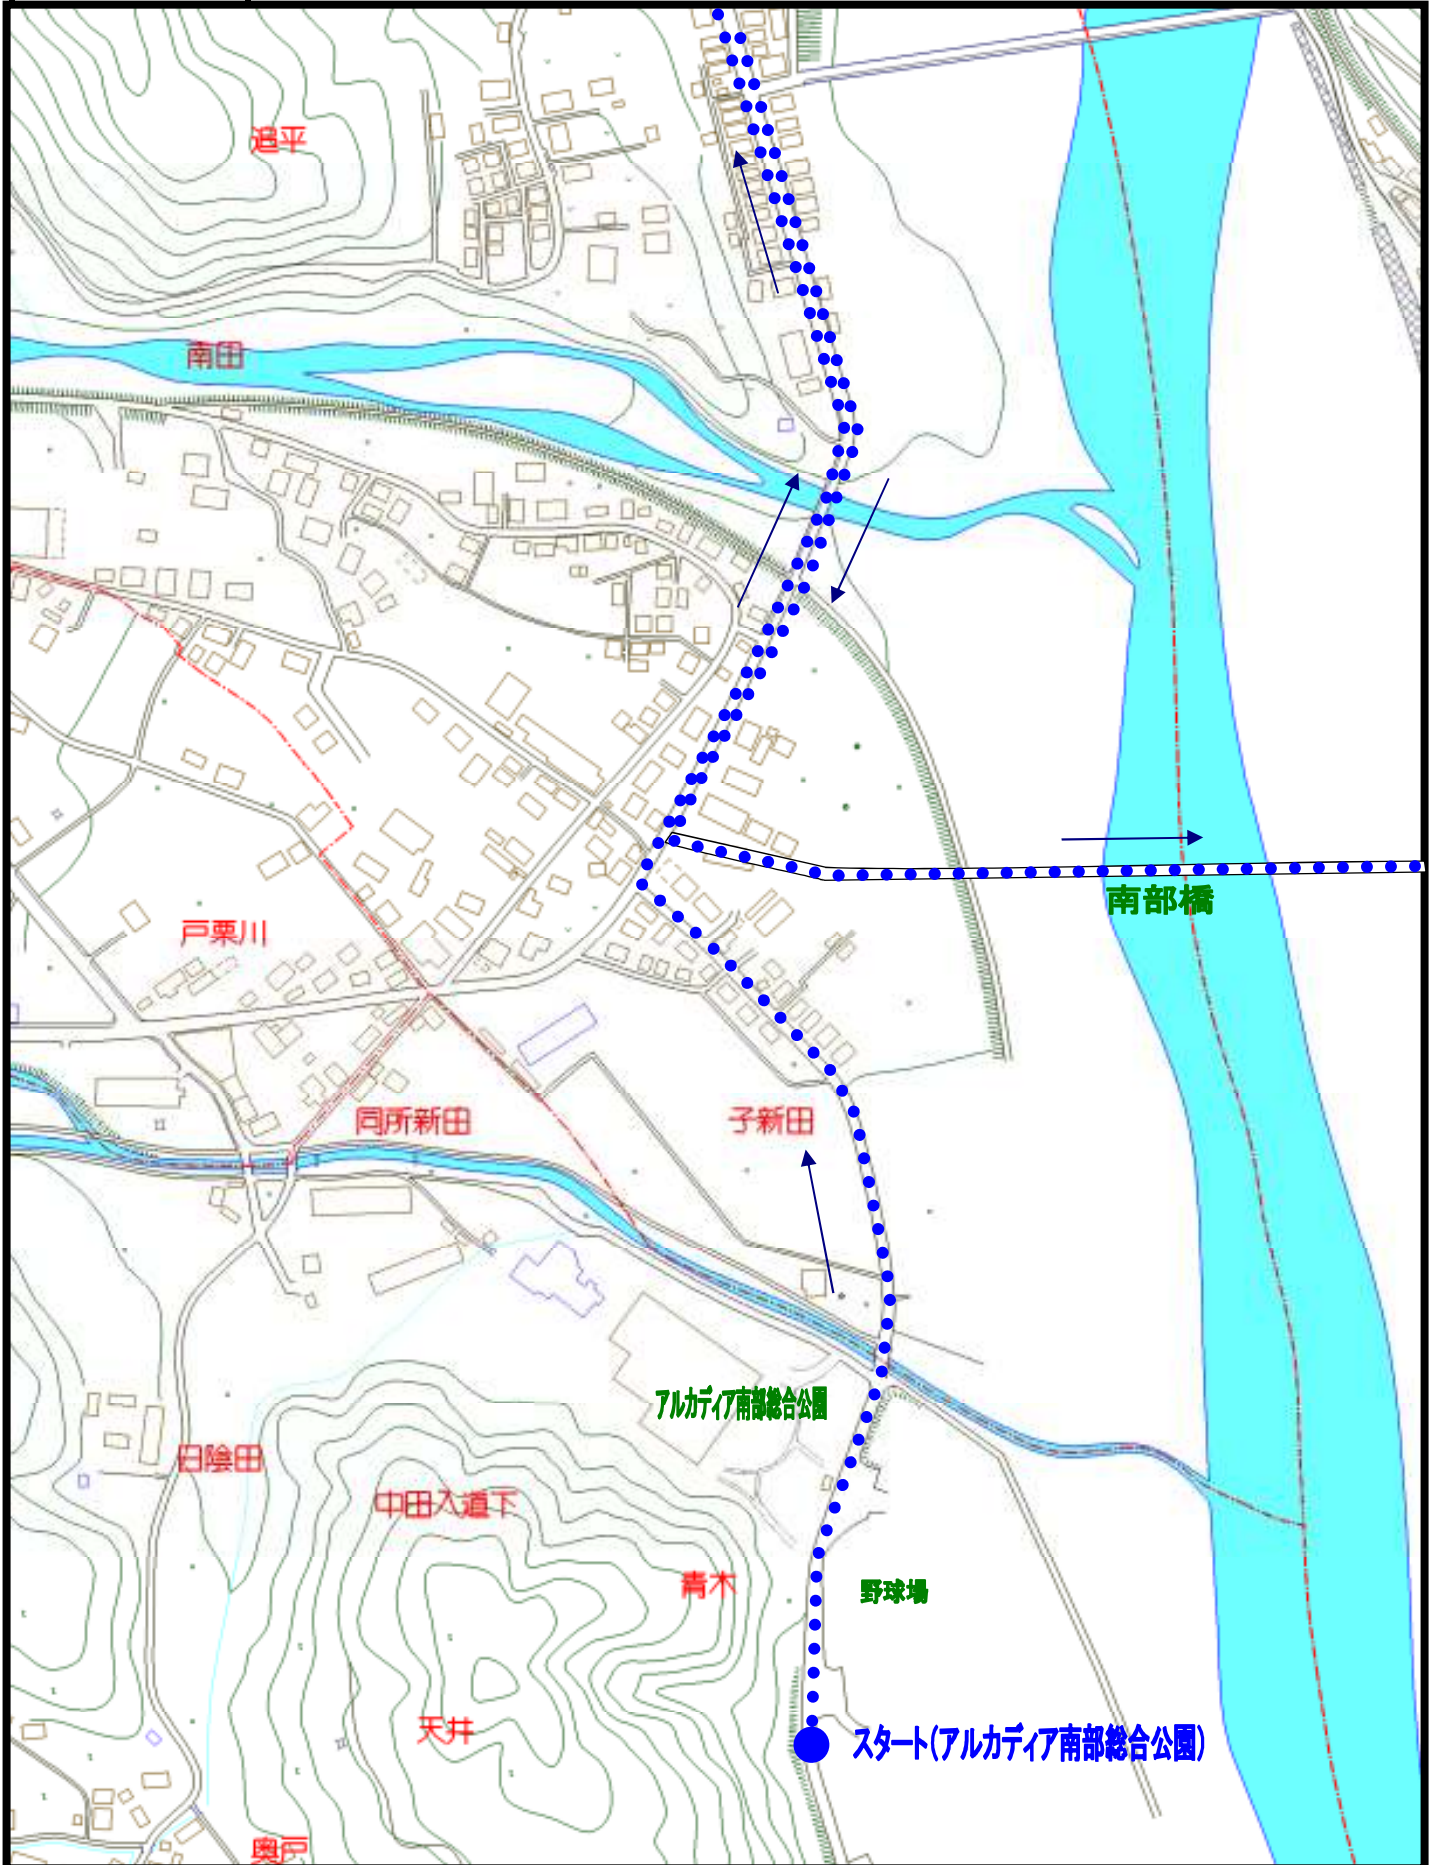

①

アルカディア～南部橋交差点

②

(旧)南部橋交差点～(旧)南部橋交差点

③

南部橋～南部教習所

④

南部教習所～寄畑手前カーブ入口

⑤

寄畑手前カーブ入口～寄畑先退避所

⑥

寄畑先退避所～富栄橋

7

富栄橋～飯島医院前

8

飯島医院前～富沢図書館

9

富沢図書館～福士川河川公園前 福士川河川公園前～南部町役場本庁舎

10

富士川河川公園前～火打石トンネル

八雲神社～町屋地区先