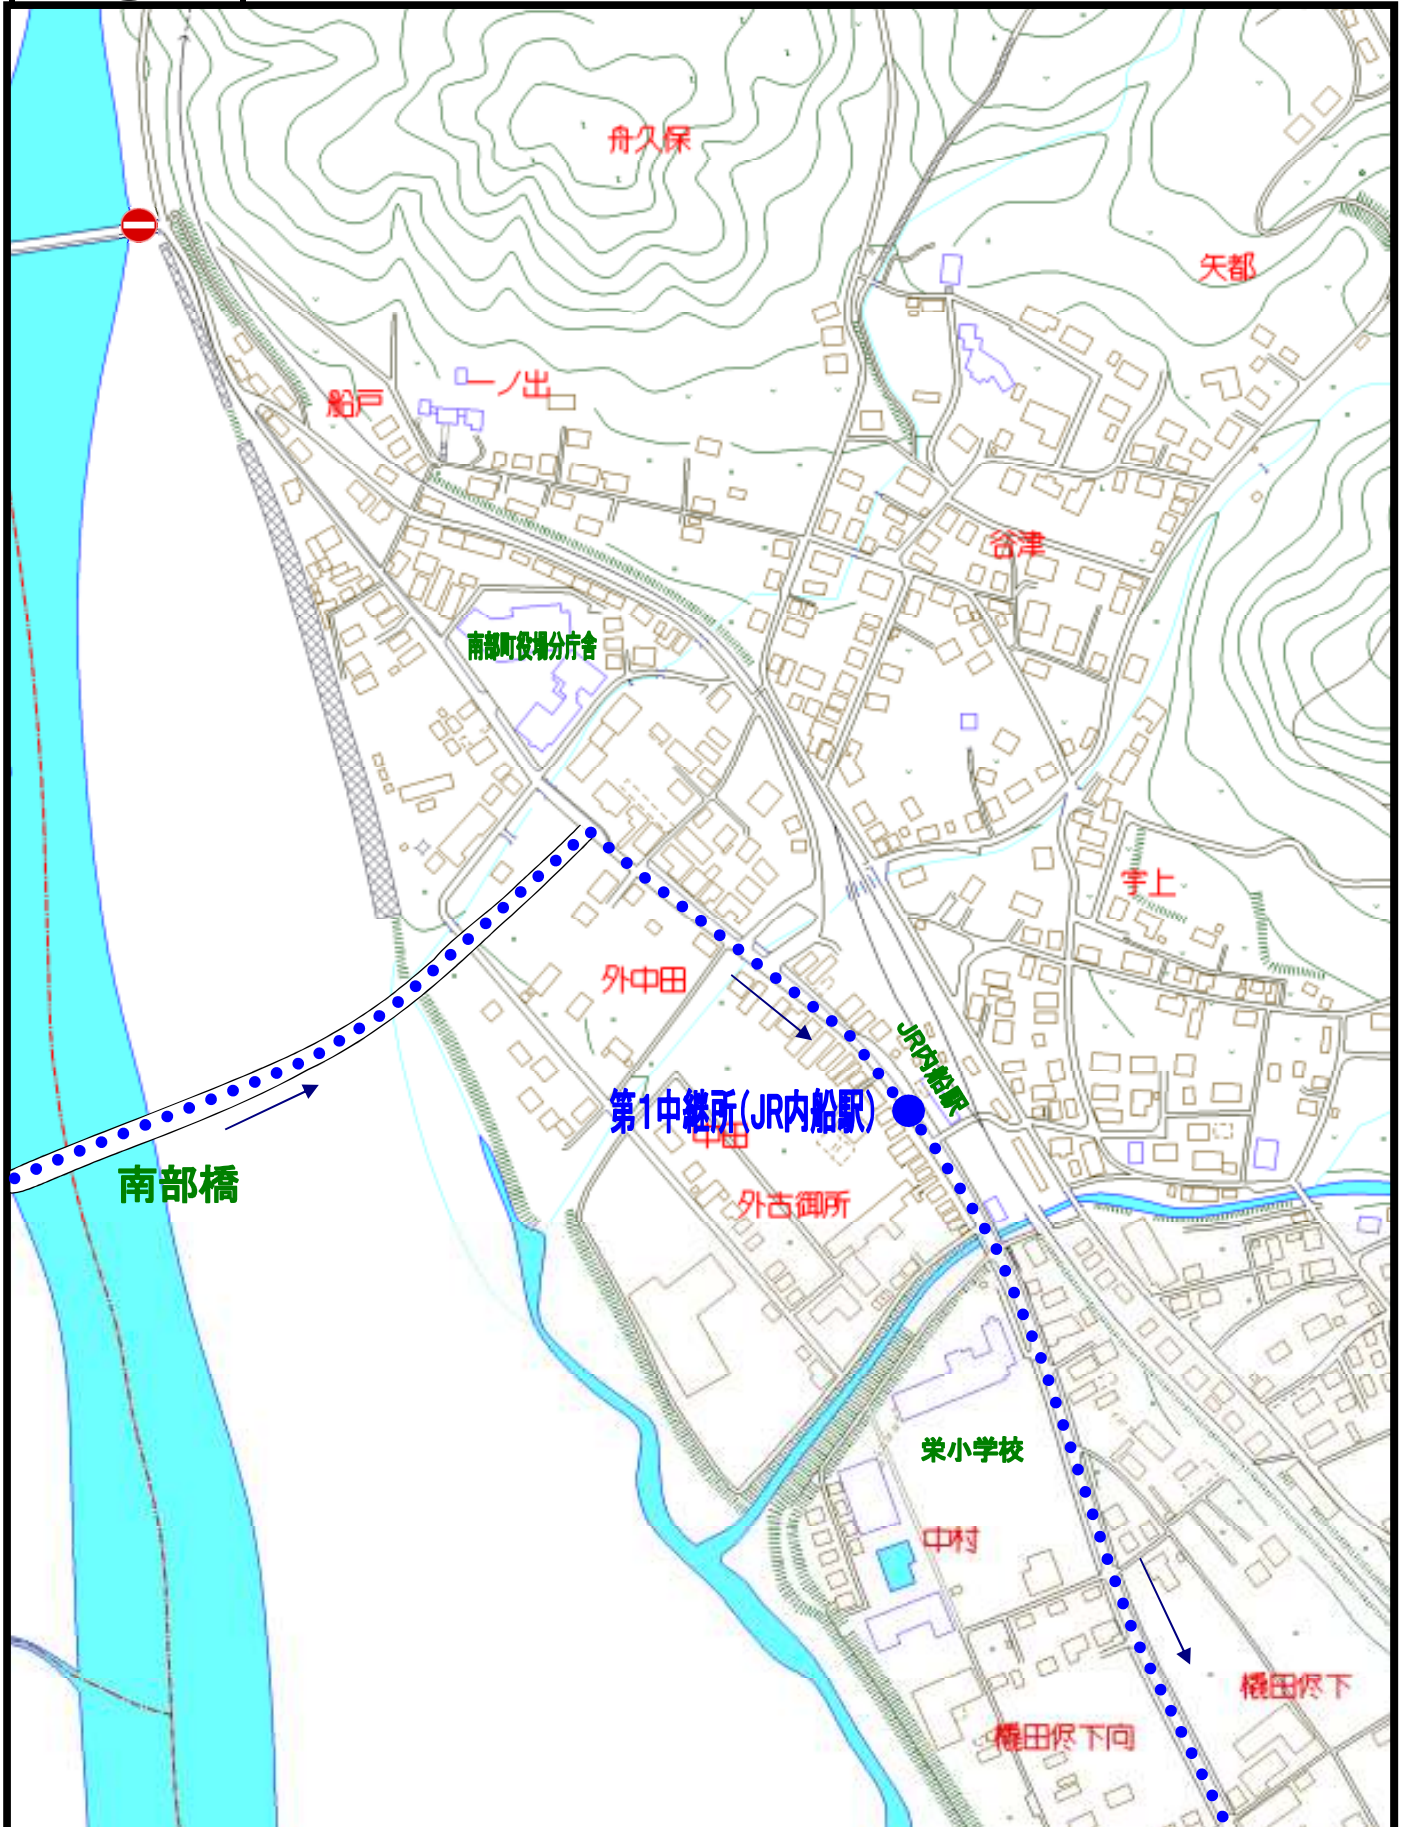

①

アルカディア～南部橋交差点

②

(旧)南部橋交差点～(旧)南部橋交差点

③

南部橋～南部教習所

④

南部教習所～寄畑手前カーブ入口

⑤

寄畑手前カーブ入口～寄畑先退避所

⑥

寄畑先退避所～富栄橋

7

富栄橋～飯島医院前

8

飯島医院前～富沢図書館

9

富沢図書館～福士川河川公園前 福士川河川公園前～南部町役場本庁舎

10

富士川河川公園前～火打石トンネル

八雲神社～町屋地区先