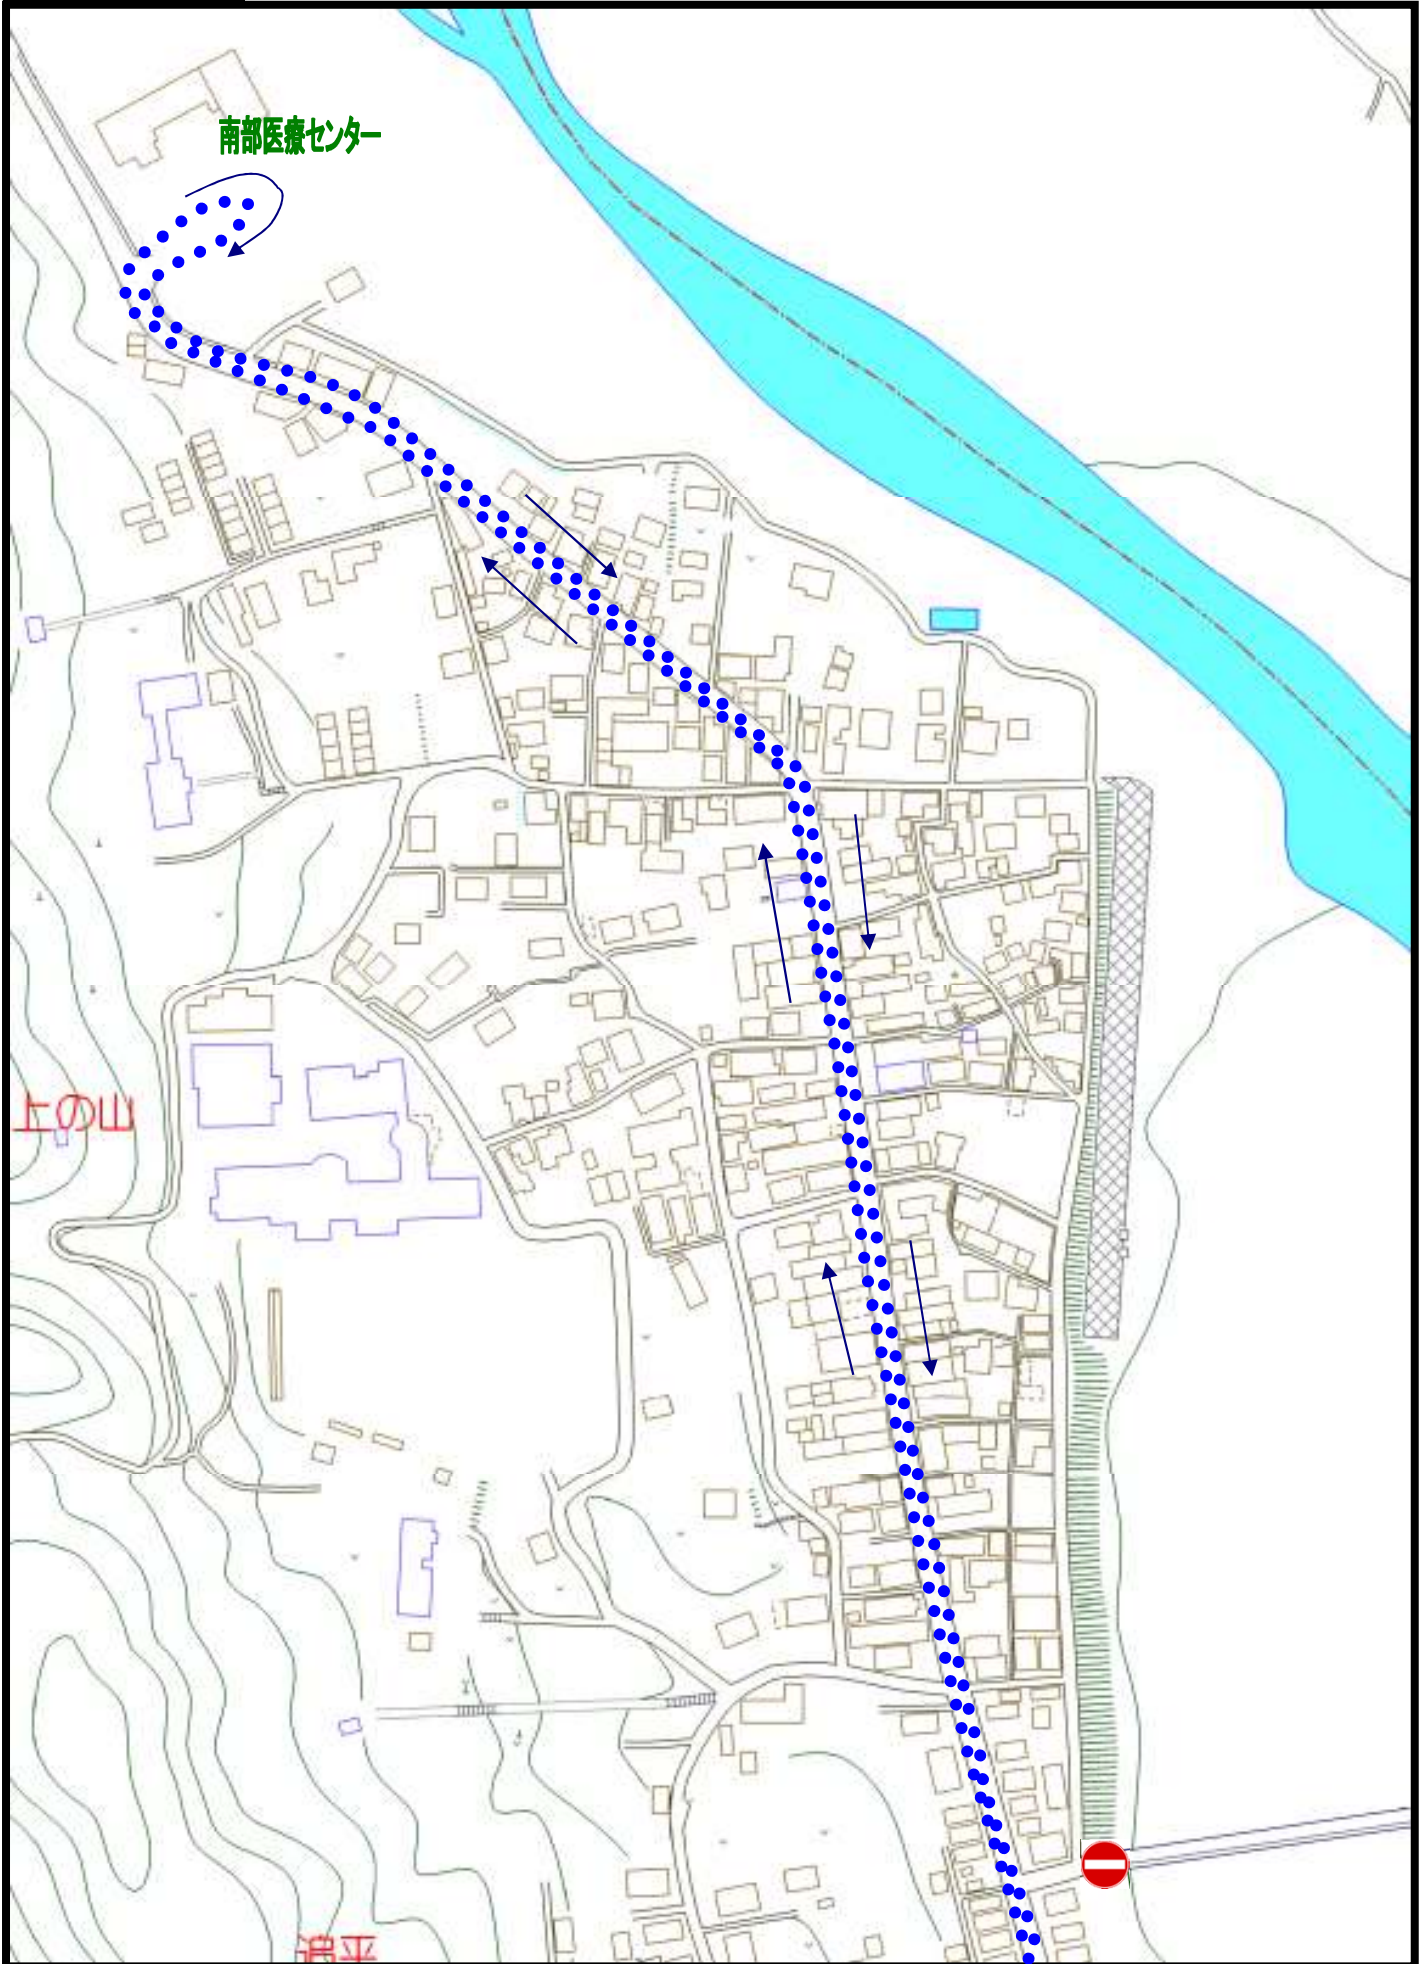

①

アルカディア～南部橋交差点

②

(旧)南部橋交差点～(旧)南部橋交差点

③

南部橋～南部教習所

④

南部教習所～寄畑手前カーブ入口

⑤

寄畑手前カーブ入口～寄畑先退避所

⑥

寄畑先退避所～富栄橋

7

富栄橋～飯島医院前

8

飯島医院前～富沢図書館

9

富沢図書館～福士川河川公園前 福士川河川公園前～南部町役場本庁舎

10

富士川河川公園前～火打石トンネル

八雲神社～町屋地区先