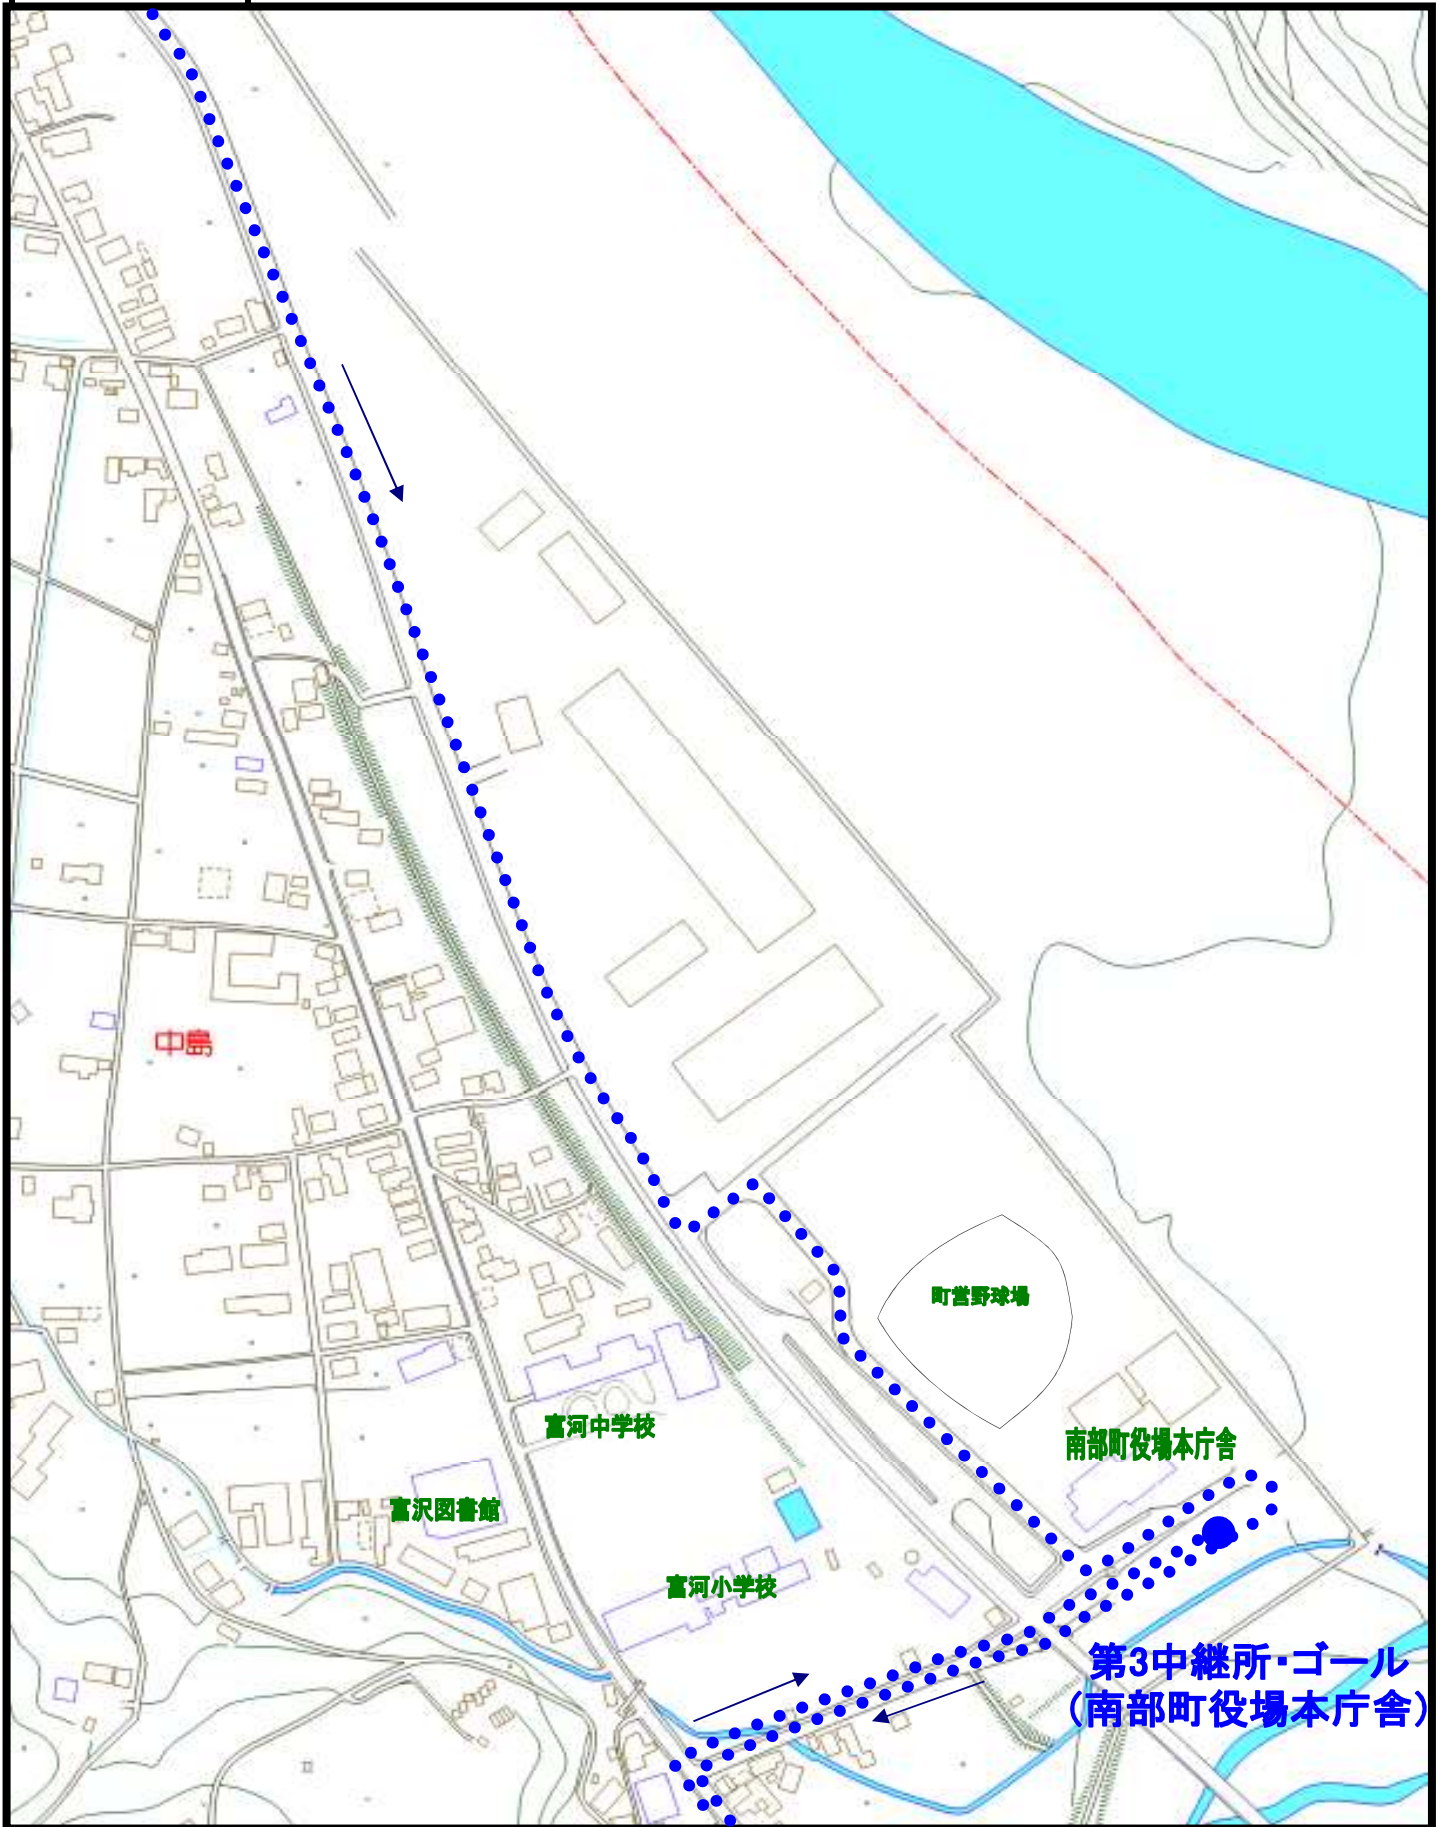

①

アルカディア～南部橋交差点

②

(旧)南部橋交差点～(旧)南部橋交差点

③

南部橋～南部教習所

④

南部教習所～寄畑手前カーブ入口

⑤

寄畑手前カーブ入口～寄畑先退避所

⑥

寄畑先退避所～富栄橋

7

富栄橋～飯島医院前

8

飯島医院前～富沢図書館

9

富沢図書館～福士川河川公園前 福士川河川公園前～南部町役場本庁舎

10

富士川河川公園前～火打石トンネル

八雲神社～町屋地区先