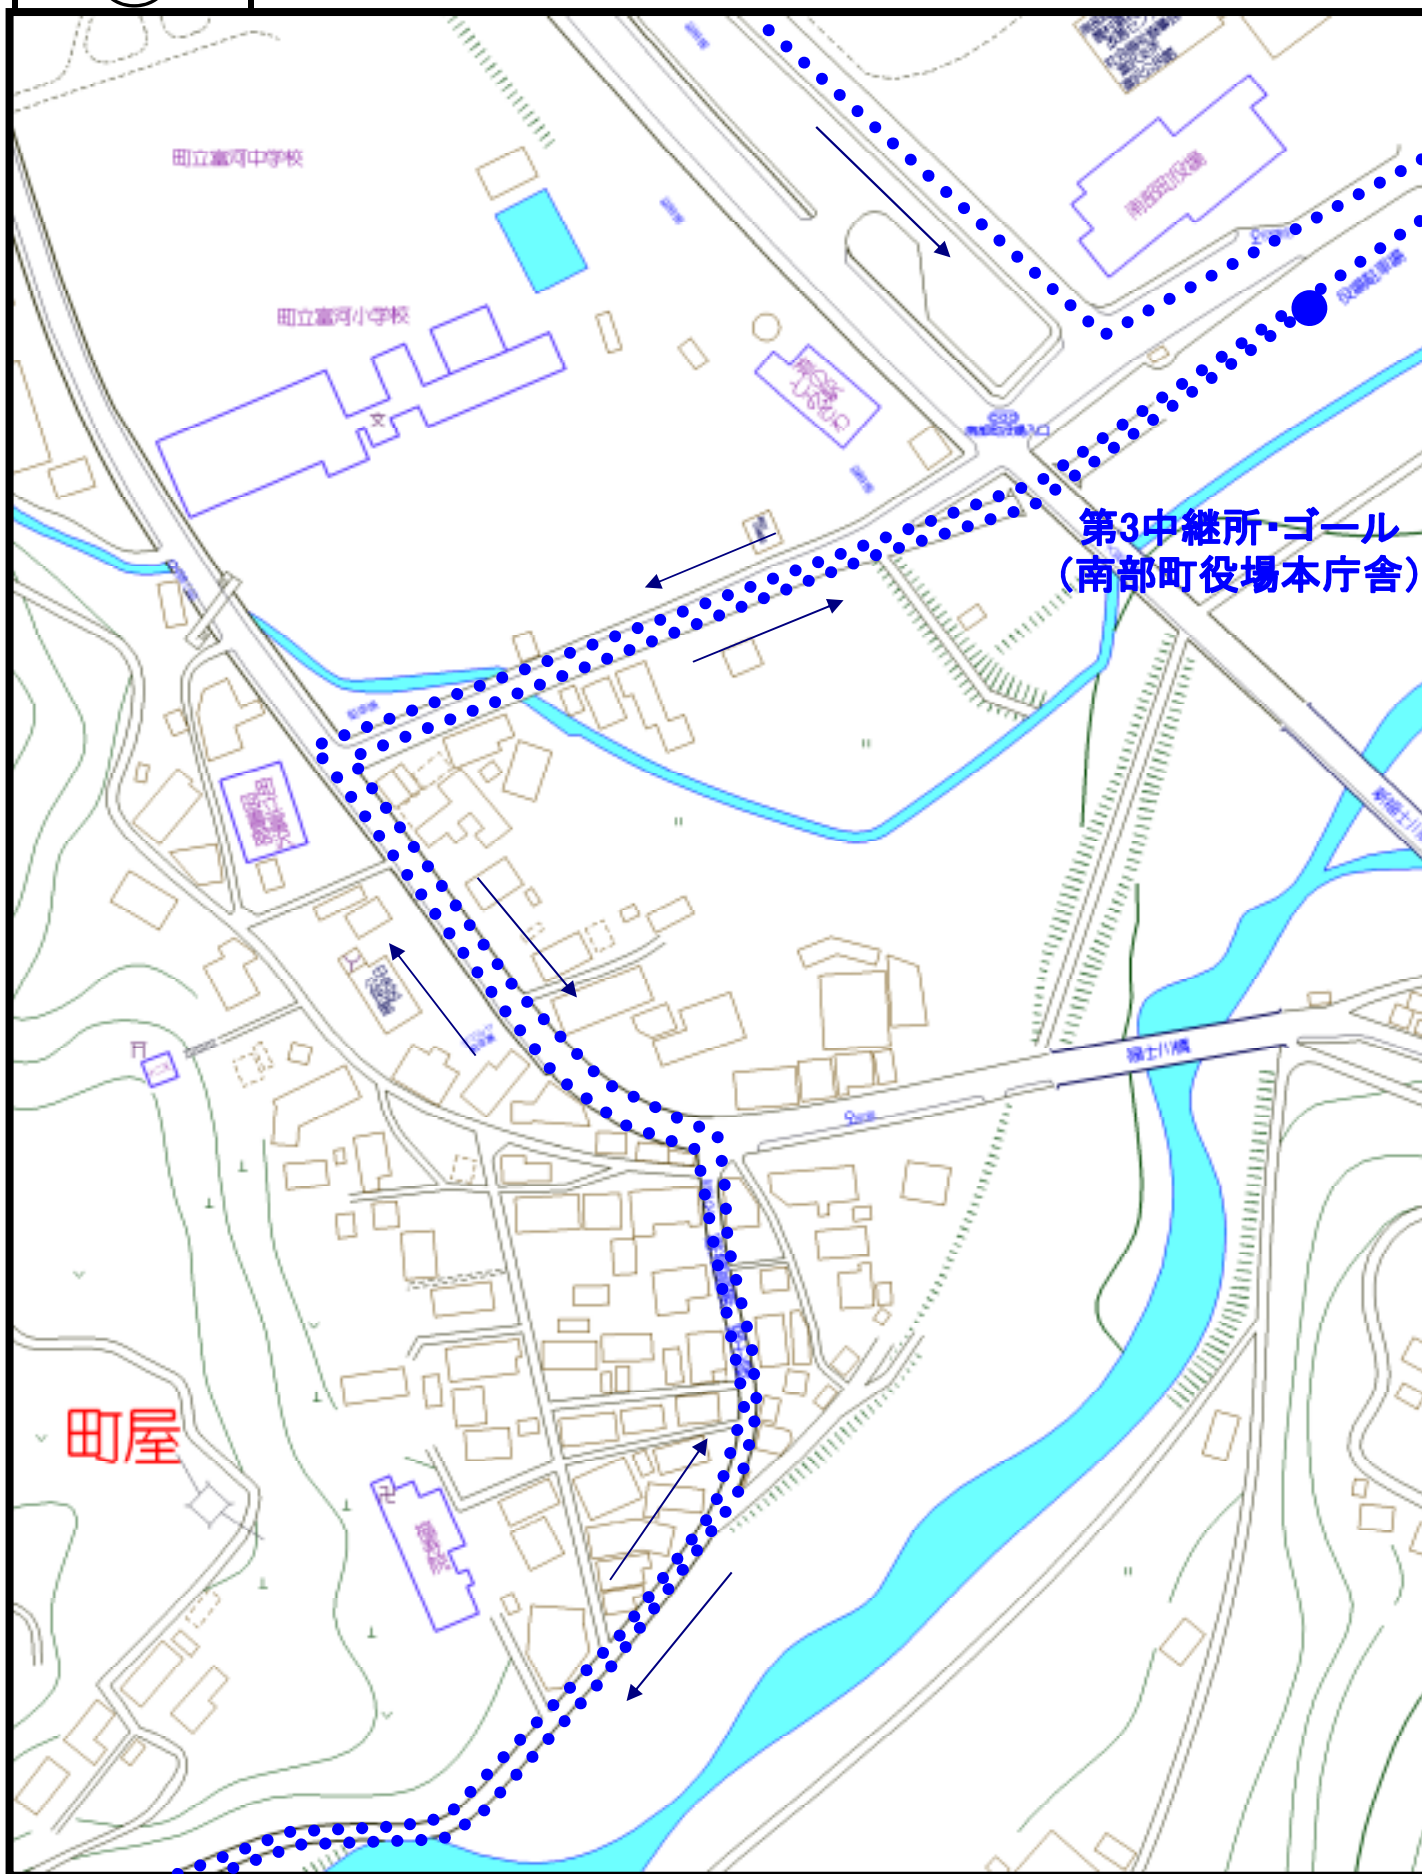

①

アルカディア～南部橋交差点

②

(旧)南部橋交差点～(旧)南部橋交差点

③

南部橋～南部教習所

④

南部教習所～寄畑手前カーブ入口

⑤

寄畑手前カーブ入口～寄畑先退避所

⑥

寄畑先退避所～富栄橋

7

富栄橋～飯島医院前

8

飯島医院前～富沢図書館

9

富沢図書館～福士川河川公園前 福士川河川公園前～南部町役場本庁舎

10

富士川河川公園前～火打石トンネル

八雲神社～町屋地区先