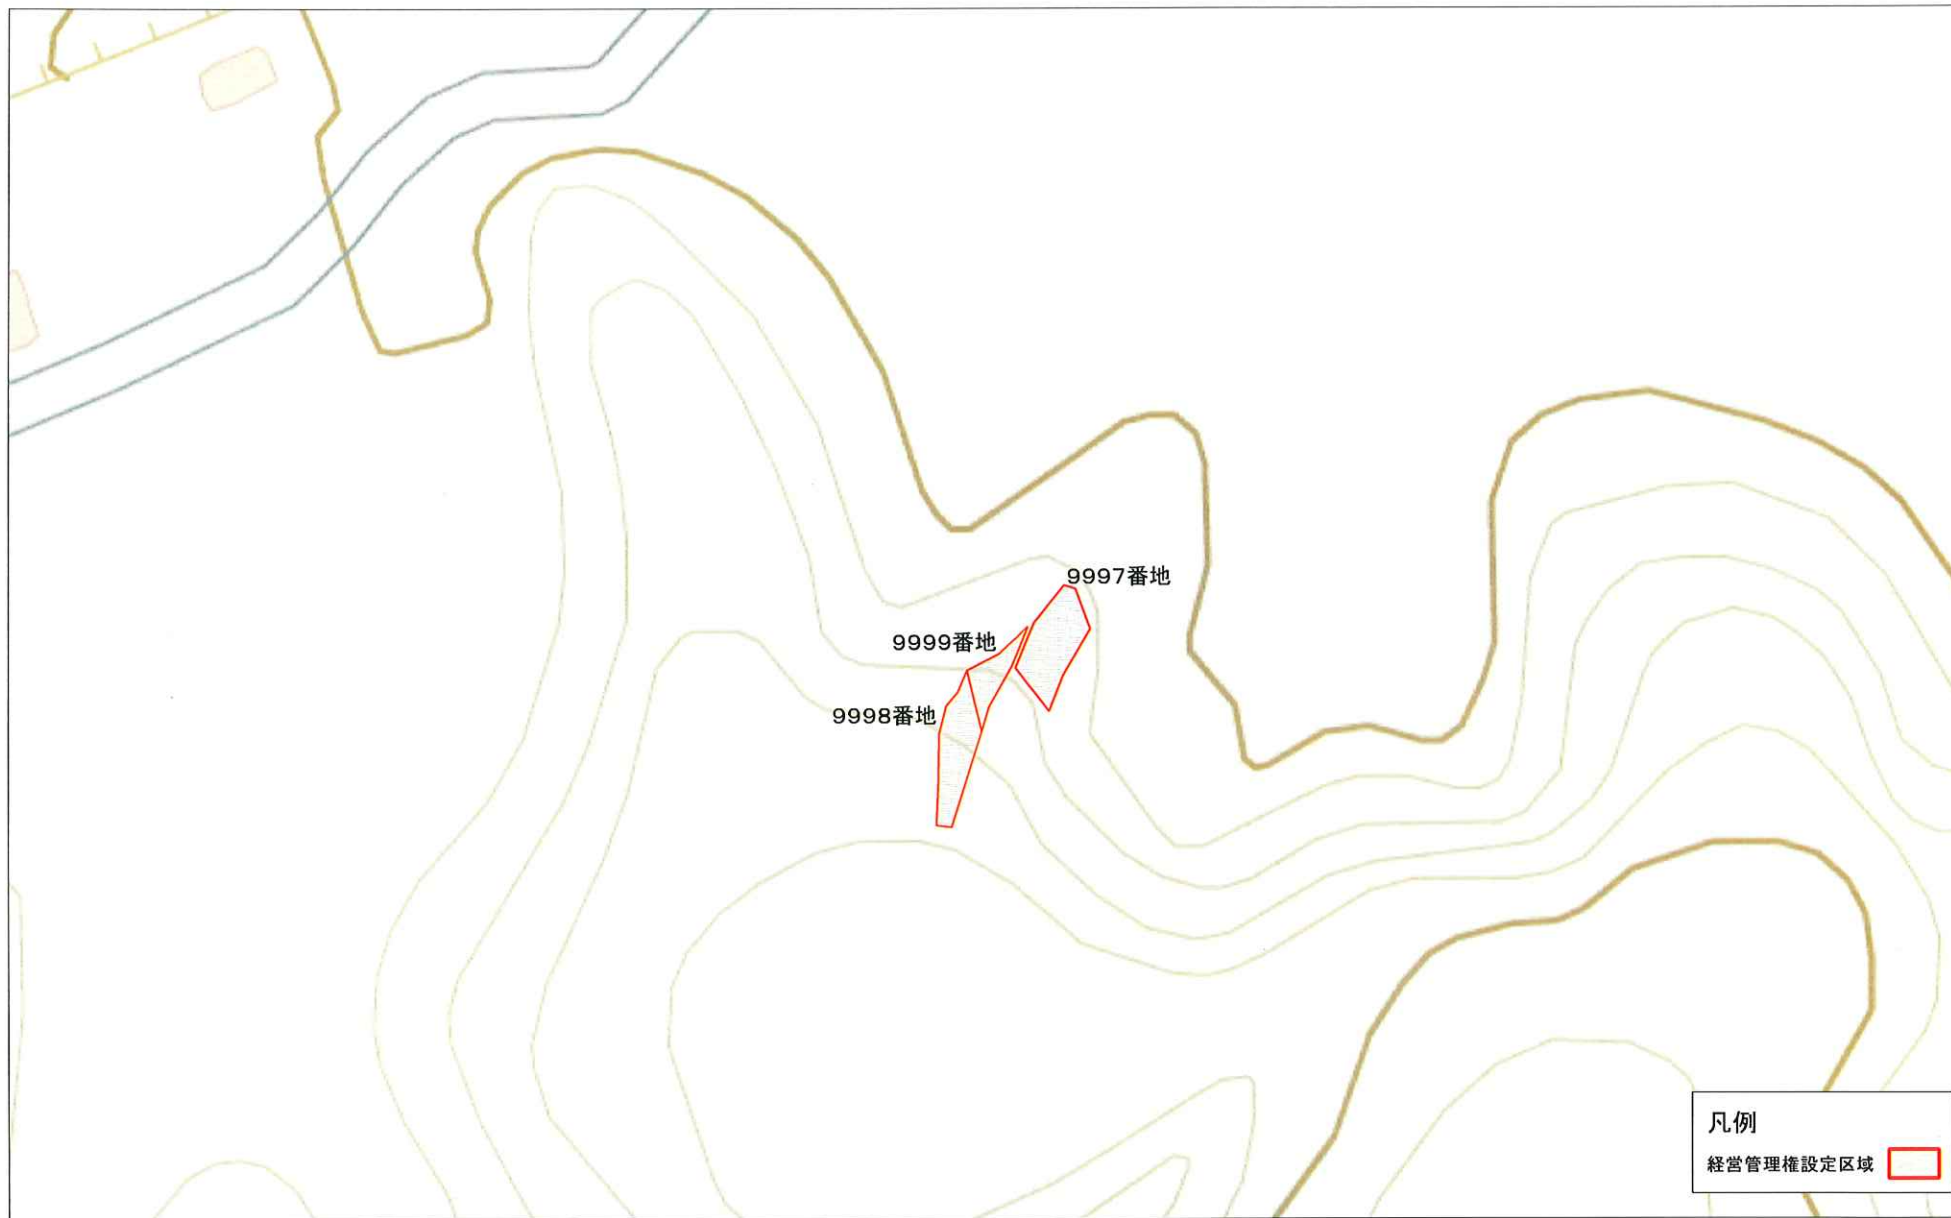

経営管理権集積計画（R4第19号）

森林経営管理法（平成30年法律第35号）第4条第1項の規定により、
経営管理権集積計画を定める。

令和5年4月1日

R4第19号 位置図

0 25 50 75 100 125 m

1:1,500