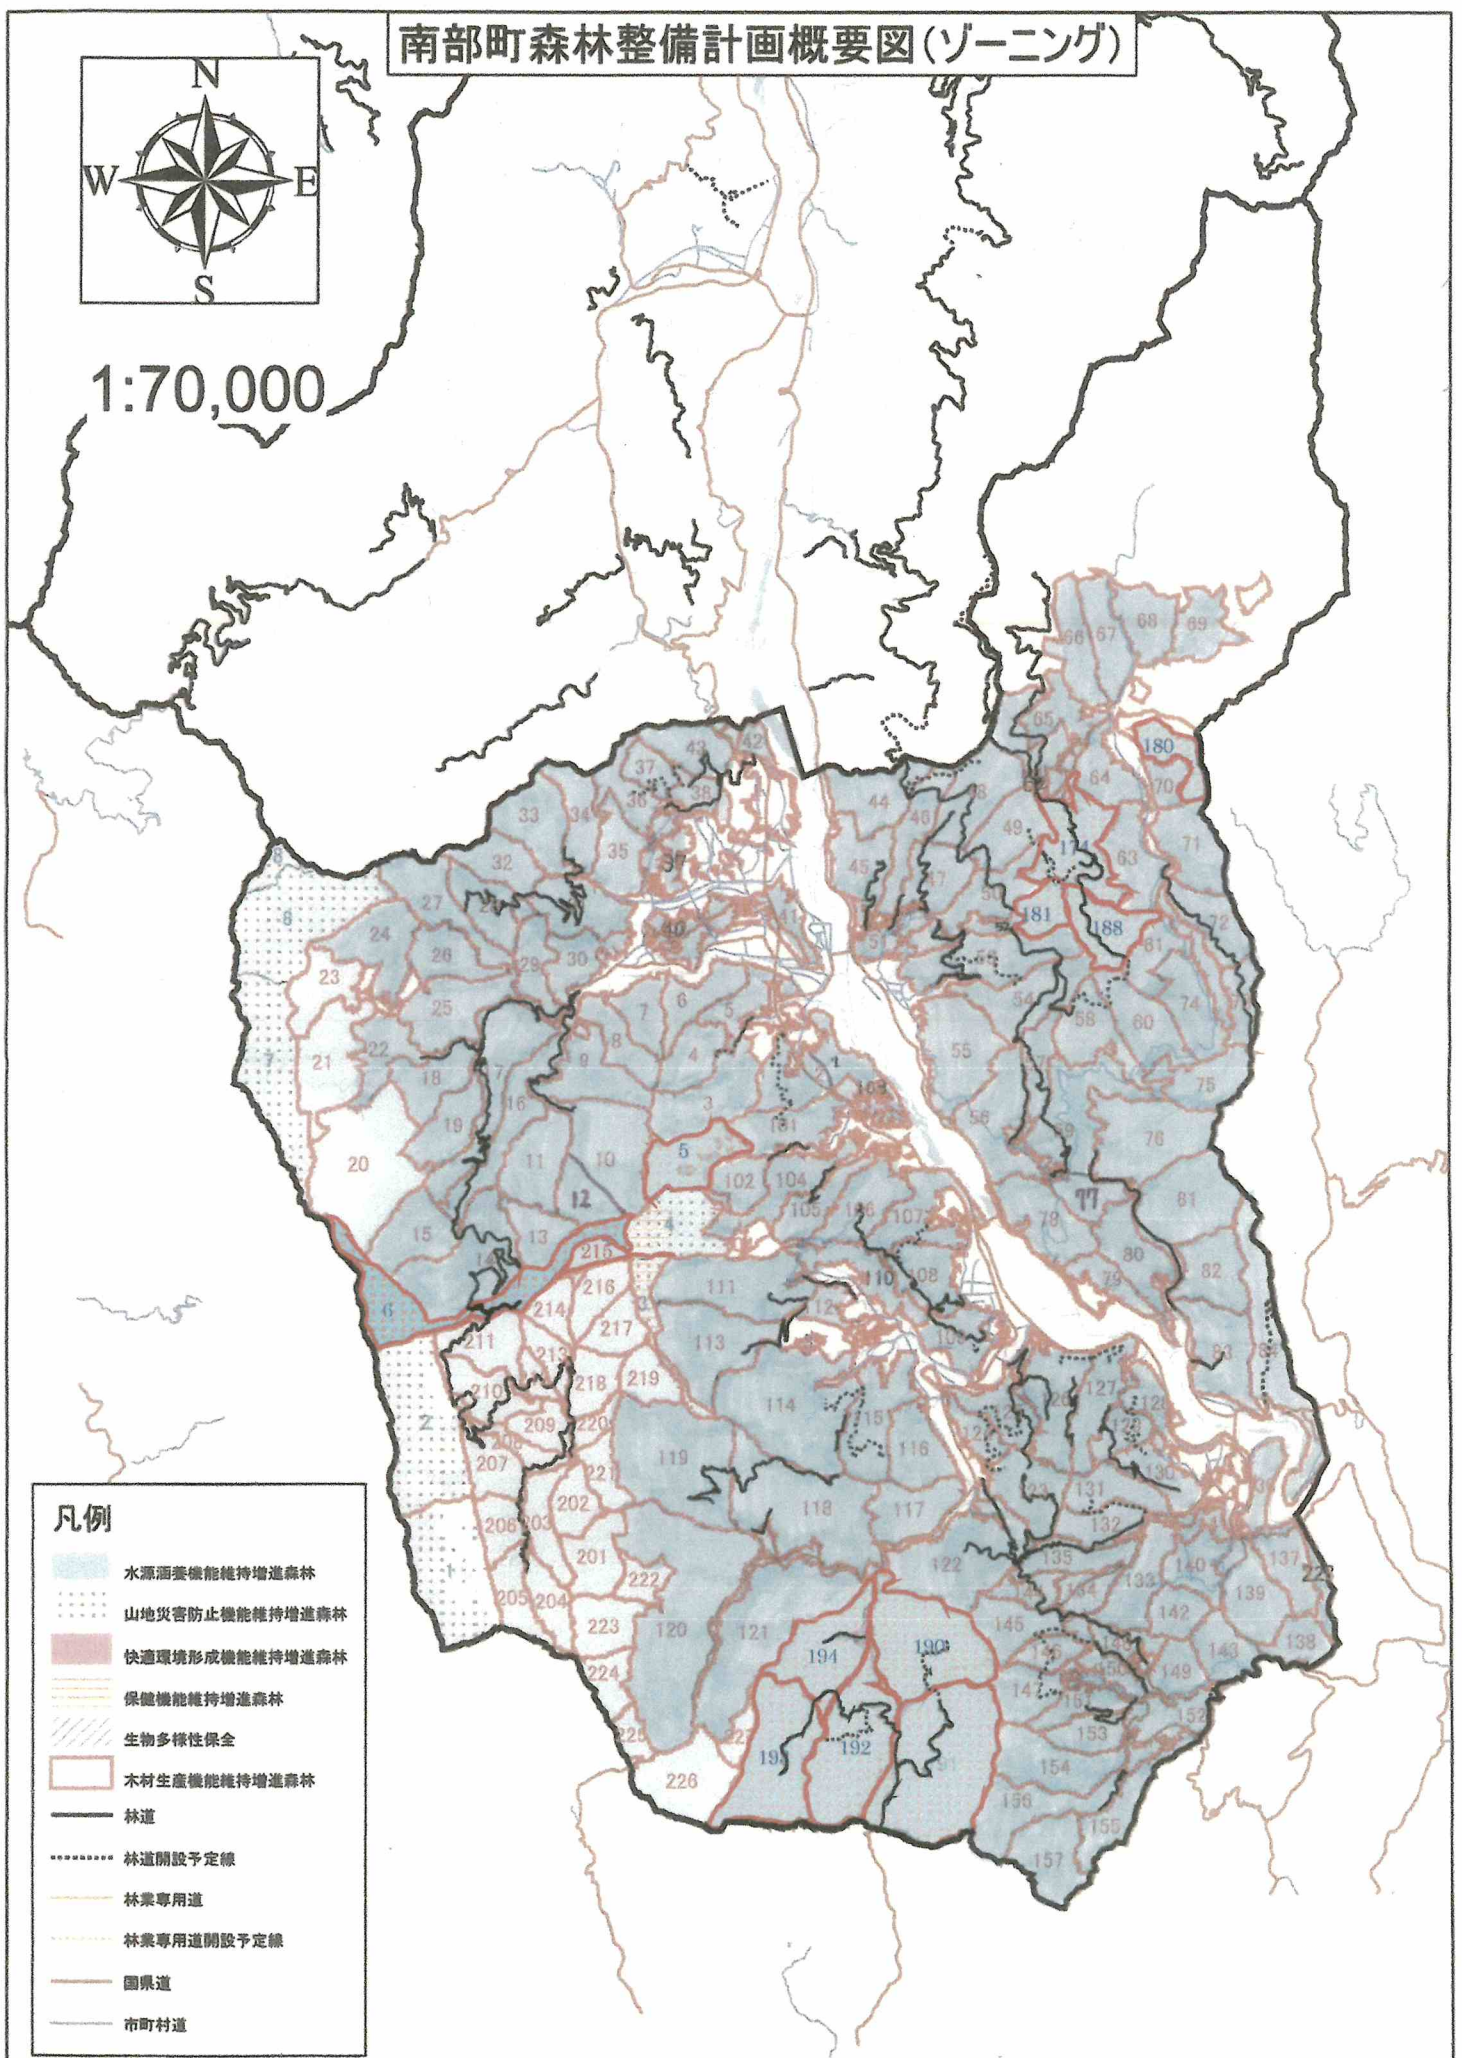

# 南部町森林整備計画概要図(ゾーニング)

1:70,000

## 凡例

- 水源涵養機能維持増進森林
- 山地災害防止機能維持増進森林
- 快適環境形成機能維持増進森林
- 保健機能維持増進森林
- 生物多様性保全
- 木材生産機能維持増進森林
- 林道
- 林道開設予定線
- 林業専用道
- 林業専用道開設予定線
- 国県道
- 市町村道

0 2,800 5,600 11,200 m