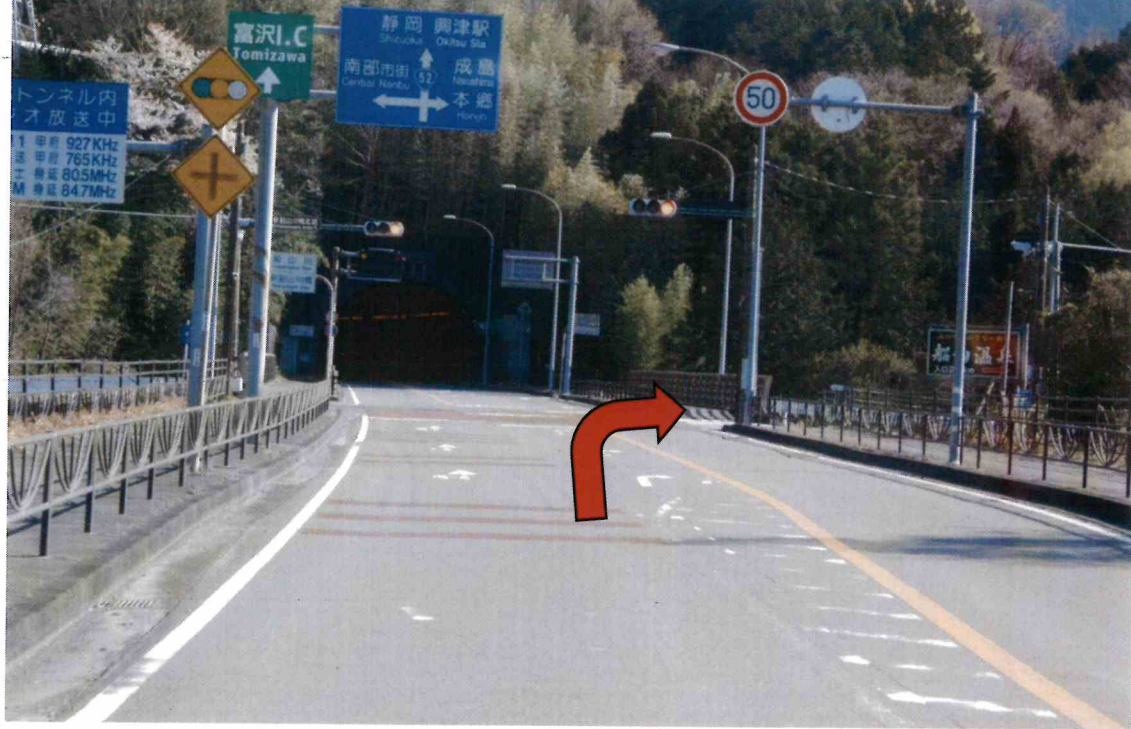

# 原間のイトザクラ経由の本郷の千年桜 アクセス

中部横断自動車道 南部 IC 降りて右折し、二つ目の信号右折

一つ目の信号直進

南部 IC 降りて二つ目の信号 新船山川橋北詰交差点 右折

本郷の千年桜