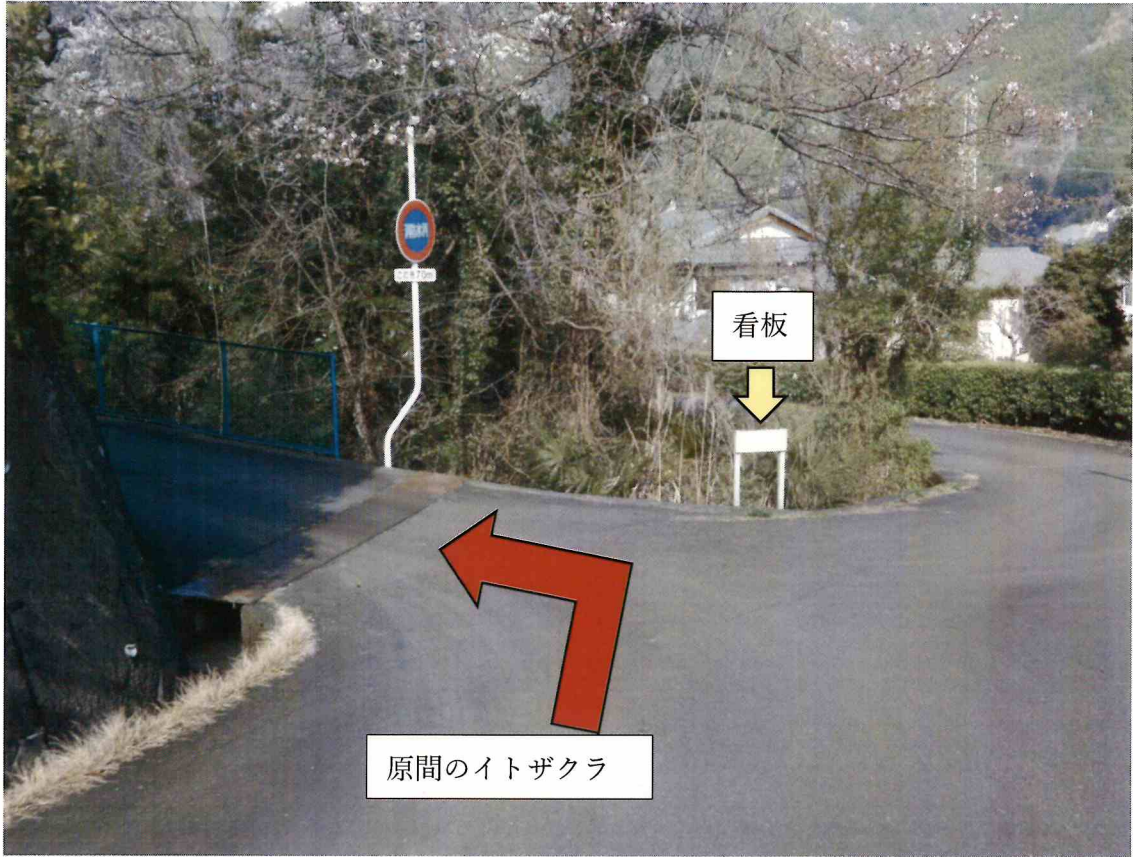

# 原間のイトザクラ経由の本郷の千年桜 アクセス

中部横断自動車道 南部 IC 降りて右折し、二つ目の信号右折

一つ目の信号直進

南部 IC 降りて二つ目の信号 新船山川橋北詰交差点 右折

本郷の千年桜