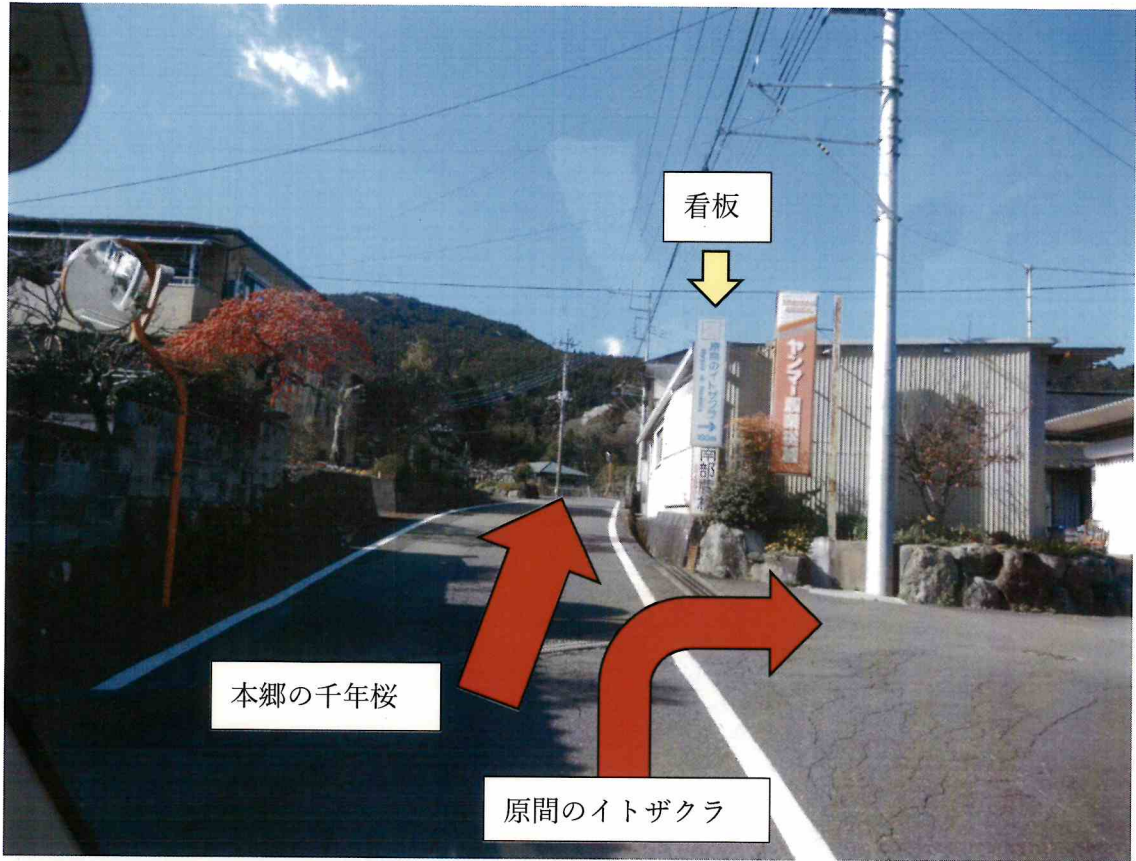

# 原間のイトザクラ経由の本郷の千年桜 アクセス

中部横断自動車道 南部 IC 降りて右折し、二つ目の信号右折

一つ目の信号直進

南部 IC 降りて二つ目の信号 新船山川橋北詰交差点 右折

本郷の千年桜