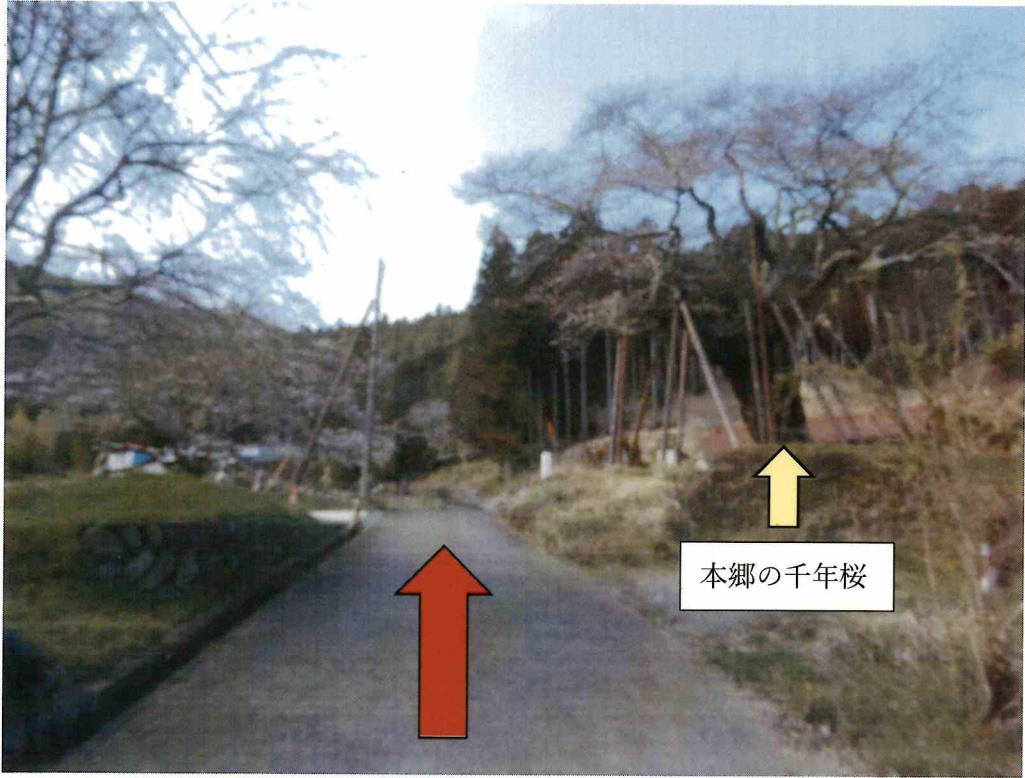

# 原間のイトザクラ経由の本郷の千年桜 アクセス

中部横断自動車道 南部 IC 降りて右折し、二つ目の信号右折

一つ目の信号直進

南部 IC 降りて二つ目の信号 新船山川橋北詰交差点 右折

本郷の千年桜