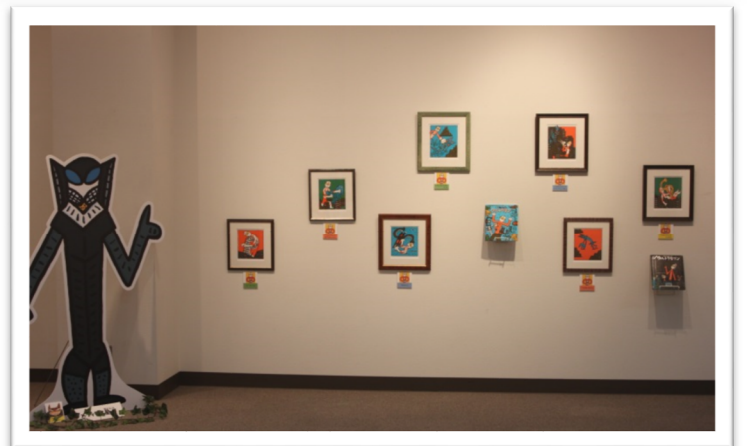

図書館の予定 (12月 1月のお知らせ)

- ・乳幼児リトミック教室
  12月5日(水)
  午前10時30分～11時30分
  講師：佐野貴子先生/長洞まゆ先生
- ・乳幼児お話し会 のんたんのへや
  12月12・19日(水)
  午前10時30分～11時30分
- ・図書館映画会
  12月22日(土) 午後3時～
- ・宮西達也絵本原画展「わーいなんだーランド展」
  12月16日(日) まで
- ・ワークショップ
  12月8日(土) ライブペイント
  午後1時30分～
- 12月9日(日) 読み聞かせ講演会(クリスマス会)
  午前10時～

- ・乳幼児リトミック教室
  1月9日(水)
  午前10時30分～11時30分
  講師：佐野貴子先生/長洞まゆ先生
- ・乳幼児お話し会 のんたんのへや
  1月16・23・30日(水)
  午前10時30分～11時30分
- ・わくわくお話し会 図書館ボランティアほたるの会
  1月14日(月)
  午後1時30分～
  ふくわらいやかるたなど。おしるごがあります。
- ・図書館映画会
  1月19日(土) アニメ
  午後3時～
- ・星空観測会
  1月29日(火)
  午後7時～

問合せ先：図書館事務室 0556-62-9292

【図書館の予定】(お知らせは町のアルカディア文化館のホームページでも確認できます)

【図書館休館日のお知らせ】

- ■赤→休館日 ■青→リトミック教室
- ■緑→乳幼児お話し会 ■黄色→映画会

1月14日(月)はわくわくお話し会
ほたるの会の皆様の手作りおしるごがあります！
お楽しみにね！

12月

日	月	火	水	木	金	土
						1
2	3	4	5	6	7	8
9	10	11	12	13	14	15
16	17	18	19	20	21	22
23	24	25	26	27	28	29
30	31					

1月

日	月	火	水	木	金	土
		1	2	3	4	5
6	7	8	9	10	11	12
13	14	15	16	17	18	19
20	21	22	23	24	25	26
27	28	29	30	31		

*年末年始の休館日→12月29・30・31 / 1月1・2・3日

12月の のんたんお話し会は12日のみとなります。

図書館ギャラリー 【宮西達也 絵本原画展】 紹介します！

子ども達に大人気の宮西達也先生の原画展が実現しました。南部町の皆様に原画をご覧いただきたいと思い、を寄せて4年余り、この日を迎えることが出来たこと、まず宮西先生に感謝の気持ちでいっぱいです。

お人柄が溢れるストーリーの数々、皆様の中に必ず感動作が浮かぶのではないのでしょうか。12月8・9日は先生ご本人が来館致します。ぜひ、お目にかかって宮西先生の温かさ感じていただきたいと思います。

紹介はごく一部の展示です。後は会場でお楽しみ下さい