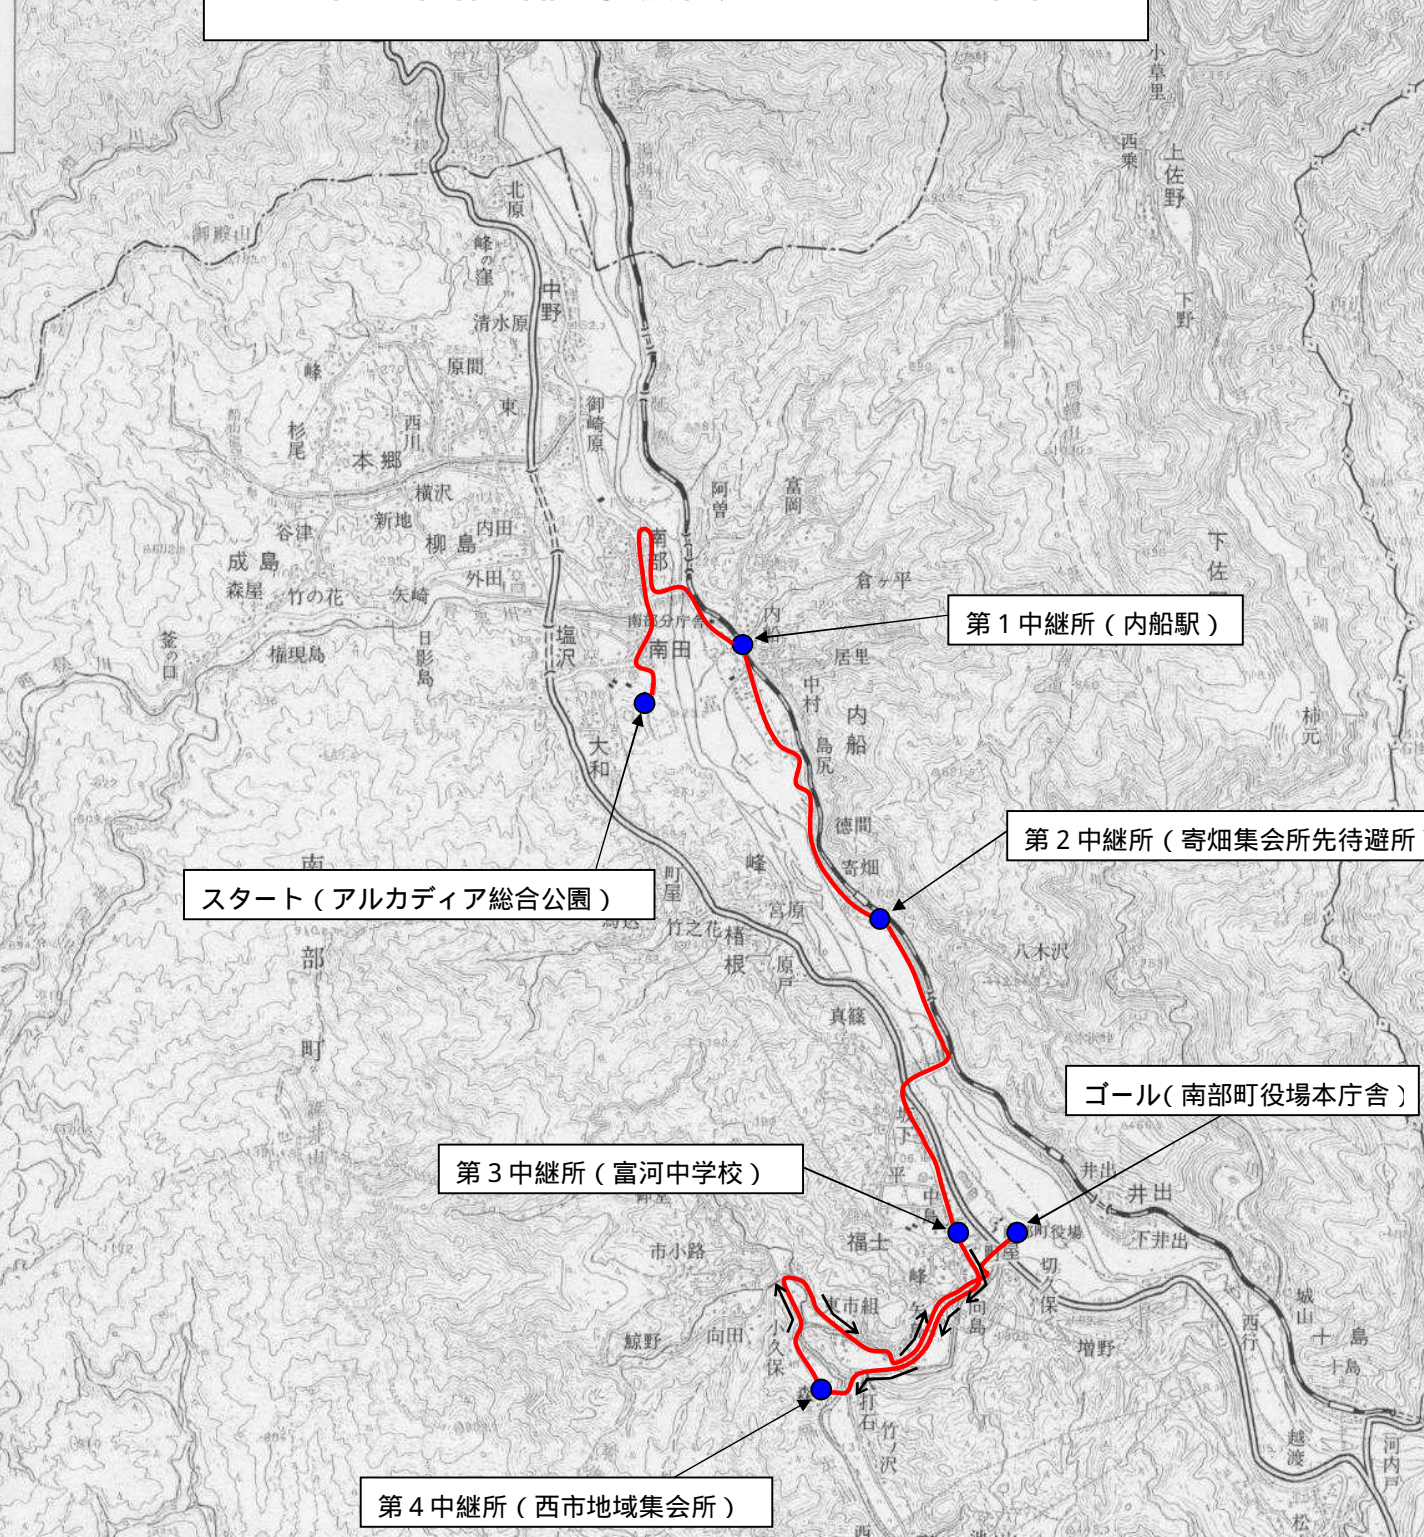

第8回南部町駅伝大会コース図

	中継所	区間距離
スタート	アルカディア総合公園	
第1中継所	J R 内船駅	3.1 km
第2中継所	寄畑集会所先待避所	2.6 km
第3中継所	富河中学校	2.7 km
第4中継所	西市地域集会所	2.1 km
ゴール	南部町役場	3.8 km
		全長 14.3 km