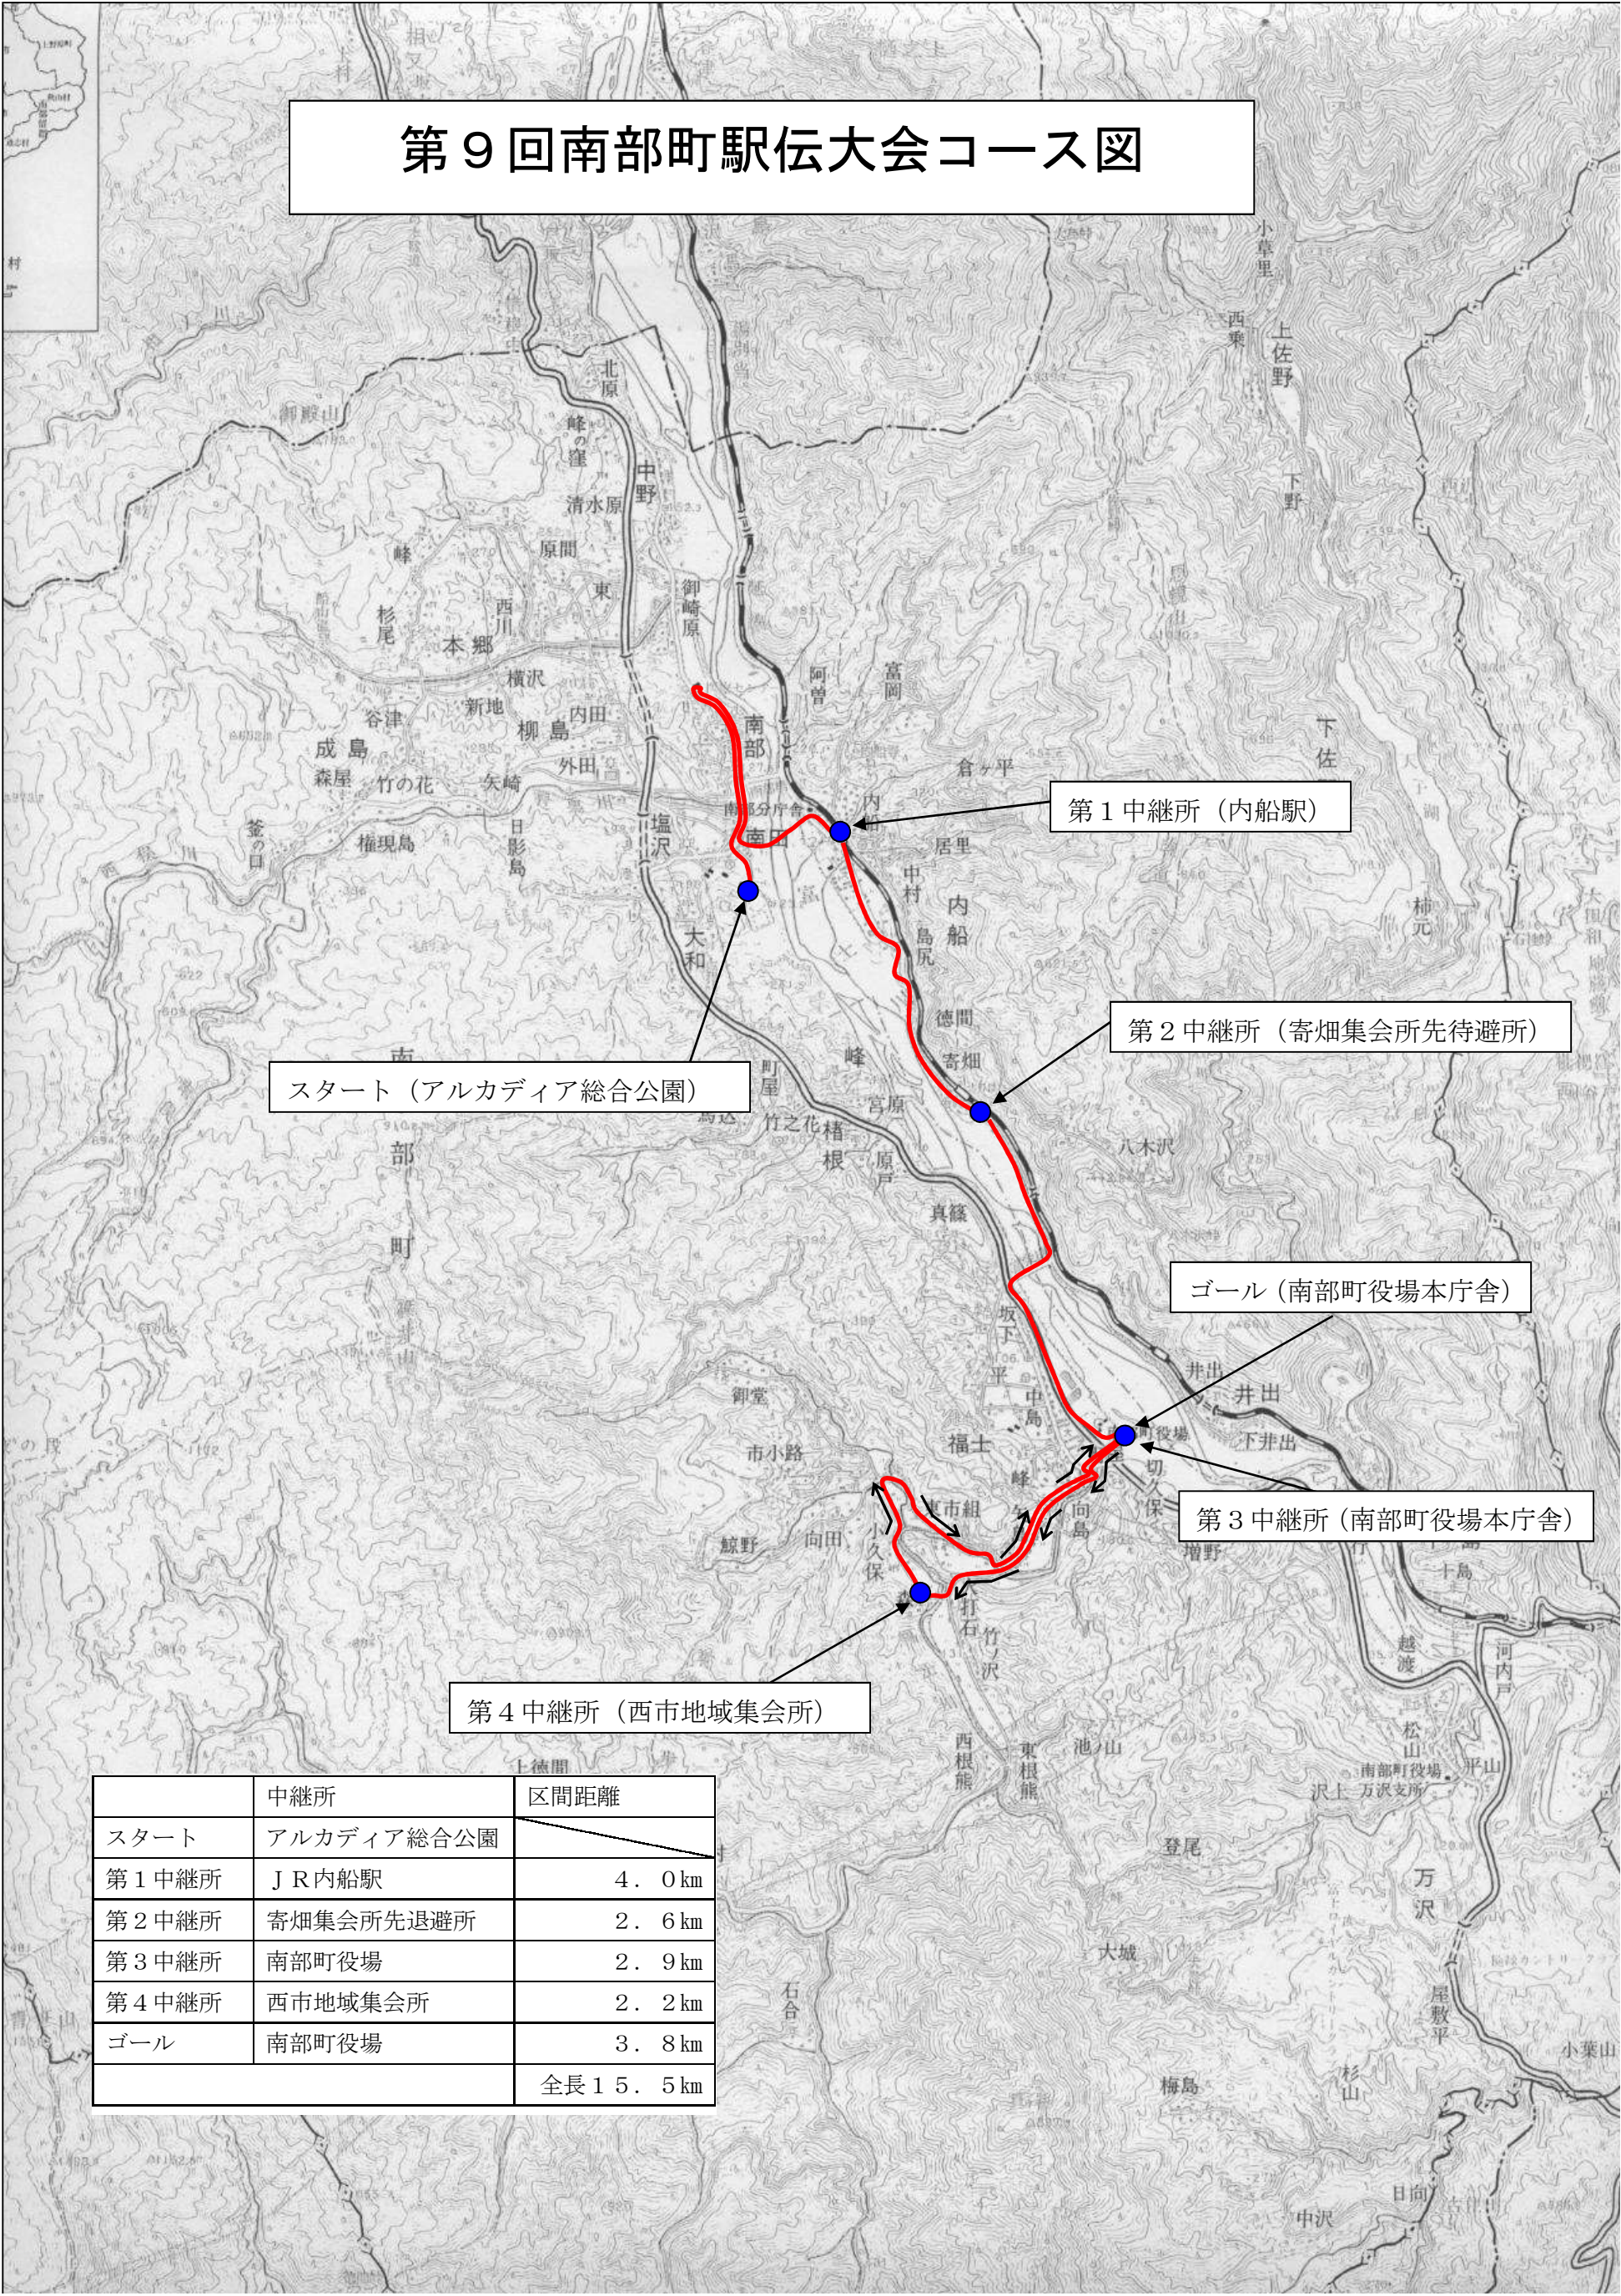

# 第9回南部町駅伝大会コース図

スタート (アルカディア総合公園)

第1中継所 (内船駅)

第2中継所 (寄畑集会所先待避所)

ゴール (南部町役場本庁舎)

第3中継所 (南部町役場本庁舎)

第4中継所 (西市地域集会所)

	中継所	区間距離
スタート	アルカディア総合公園	
第1中継所	J R内船駅	4. 0 km
第2中継所	寄畑集会所先退避所	2. 6 km
第3中継所	南部町役場	2. 9 km
第4中継所	西市地域集会所	2. 2 km
ゴール	南部町役場	3. 8 km
		全長 15. 5 km