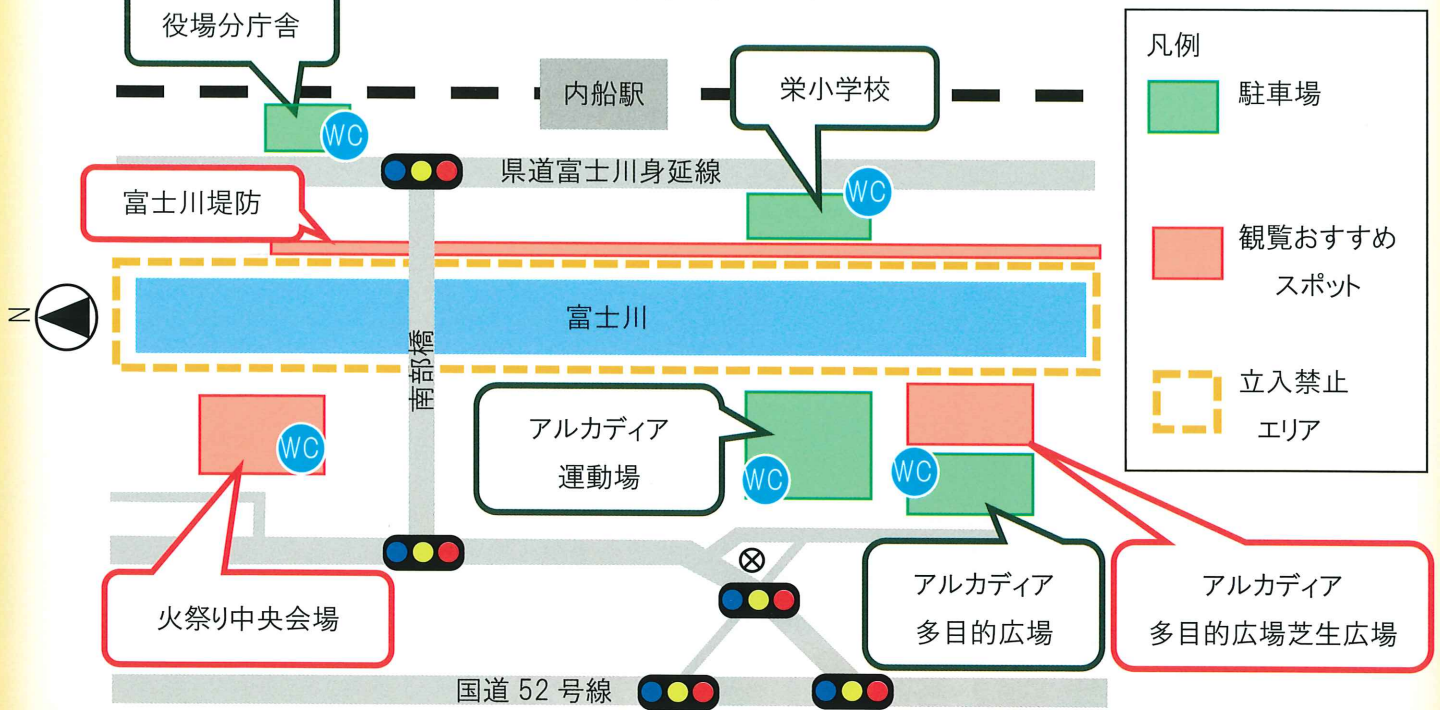

南部町 秋季
花火大会
開催

令和5年度 南部の花祭りは、台風7号の影響により、残念ながら中止となりました。

台風や、新型コロナウイルス感染症の影響等により、長らく通常開催が出来ていない状況ではありますが、火祭り実行委員会としては、南部町の誇りである「南部の花祭り」をより良い形で伝承していきたいと考えております。

そこで、お祭りや花火を楽しみにして下さった町民の皆さま、お祭りの開催に向けてご尽力いただいた皆様に、感謝の気持ちを込めて、令和5年10月15日(日)午後7時より、花火の打ち上げを行うことといたします。

町民の皆様におかれましては、今回の打ち上げ花火をぜひともご覧いただき、短い時間ではありますが非日常を味わっていただくとともに、今後も「南部の花祭り」を楽しんでいただきますようお願い申し上げます。

南部町火祭り実行委員会会長 佐野茂文
南部町長 佐野和宏

～詳細は裏面をご覧ください。～

周辺地図

- 日時：令和5年10月15日(日)午後7時より（花火打上時間 約30分間）
- 場所：上記周辺地図をご覧ください。（南部橋下流より打ち上げ予定）
- 注意事項
 - ・プログラムは花火の打ち上げのみとなります。露店の出店もございません。
 - ・立入禁止エリアにはロープが張られています。花火保安距離内及び河川内は大変危険なため、絶対に立ち入らないでください。
 - ・当日の風向きによっては、観覧エリア内にも花火の破片等が落下する可能性がありますのでご注意ください。
 - ・駐車場は台数に限りがございますので予めご了承ください。また、駐車場における事故等については一切責任を負いかねますのでご注意ください。
 - ・南部橋及び町道楮根南部線は通行可能ですが、交通渋滞及び事故の恐れがございますので、花火の観覧はご遠慮ください。
 - ・観覧エリアであっても、暗く足元の悪い場所がございます。懐中電灯等ご持参ください。
 - ・以下の駐車場及び観覧エリアには開場時間がございますのでご注意ください。
 - 午後5時開場の駐車場（栄小学校グラウンド）
 - 午後6時開場の駐車場（アルカディア多目的広場 駐車場）
 - 午後6時開場の観覧エリア（アルカディア多目的広場 芝生広場）
 - ・ゴミはすべてお持ち帰りください。
 - ・荒天の場合は中止となります。